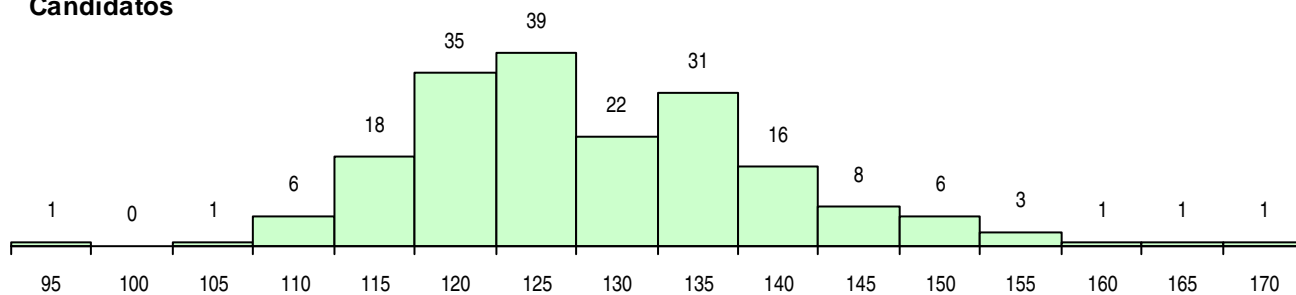

**SEXO DOS CANDIDATOS**

Sexo	Cands. %	Cols. %
Masc.	13 7	2 6
Femin.	176 93	33 94
<b>Total</b>	<b>189</b>	<b>35</b>

**CURSO DO 12º ANO (15 mais frequentes)**

Curso 12º ano	Cands. %	Cols. %
N062 Ciências Sociais e Humanas	80 42	13 37
N088 Acção Social	37 20	10 29
N060 Ciências e Tecnologias	24 13	7 20
N600 Cursos Profissionais (D.L. 74/2004)	9 5	1 3
U220 Ens. secundário recorrente (todos)	4 2	0 0
E003 3.º curso	4 2	0 0
N972 Recorrente - Ciências Sociais e Hu	3 2	1 3
R810 Agrupamento 1 / geral	3 2	0 0
N063 Línguas e Literaturas	2 1	0 0
N085 Administração	2 1	0 0
N970 Recorrente - Ciências e Tecnologi	2 1	0 0
P389 Animador sociocultural	2 1	0 0
P610 Cursos Educação Formação (todo	2 1	0 0
U230 Ens. sec. recorrente privado e coo	1 1	1 3
P735 Técnico de desenho gráfico	1 1	1 3

**MÉDIAS DOS COLOCADOS**

Nota de candidatura	129.8
Prova de ingresso	120.1
Média do 12º ano	134.9
Média do 10º/11º ano	134.9

**OPÇÕES EXCLUÍDAS**

Nota candidatura (s/mínima)	0
Prova ingresso (não fez)	0
Prova ingresso (s/mínima)	0
Pré-requisito (não fez)	0

**DISTRIBUIÇÕES DE NOTAS DE CANDIDATURA**

**Candidatos**

**Colocados**