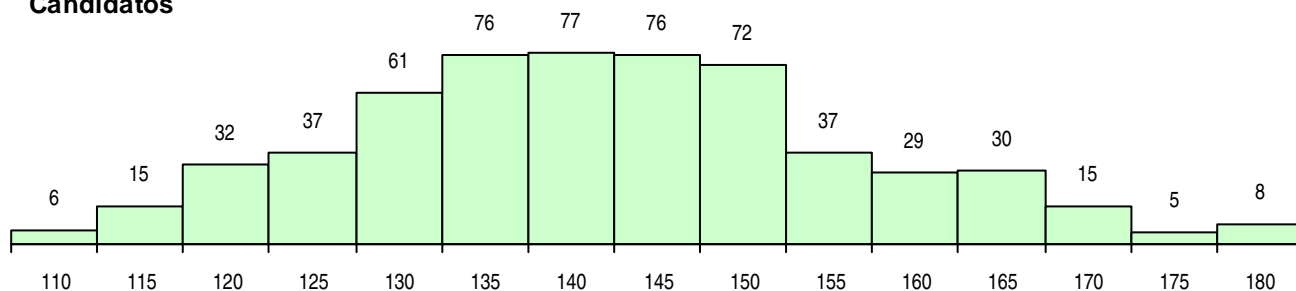

SEXO DOS CANDIDATOS

Sexo	Cands. %	Cols. %
Masc.	530 92	118 94
Femin.	46 8	7 6
Total	576	125

CURSO DO 12º ANO (15 mais frequentes)

Curso 12º ano	Cands. %	Cols. %
N060 Ciências e Tecnologias	366 64	77 62
N082 Informática	42 7	5 4
N600 Cursos Profissionais (D.L. 74/2004)	30 5	6 5
N081 Electrotecnia e Electrónica	19 3	3 2
R810 Agrupamento 1 / geral	13 2	1 1
NA10 Electrónica e Telecomunicações (12 2	6 5
N970 Recorrente - Ciências e Tecnologi	11 2	0 0
N581 Electrónica	6 1	4 3
N577 Electrónica e Telecomunicações	6 1	2 2
NA08 Electrotecnia e Automação (VCT)	6 1	1 1
N576 Electrónica Industrial e Automação	5 1	3 2
PS28 Técnico de electrónica/industrial e	5 1	3 2
NA12 Informática (VCT)	5 1	1 1
R813 Agrupamento 1 / informática	4 1	0 0
N669 Informática	3 1	2 2

MÉDIAS DOS COLOCADOS

Nota de candidatura	142.5
Prova de ingresso	136.2
Média do 12º ano	145.8
Média do 10º/11º ano	145.8

OPÇÕES EXCLUÍDAS

Nota candidatura (s/mínima)	0
Prova ingresso (não fez)	7
Prova ingresso (s/mínima)	0
Pré-requisito (não fez)	0

DISTRIBUIÇÕES DE NOTAS DE CANDIDATURA

Candidatos

Colocados