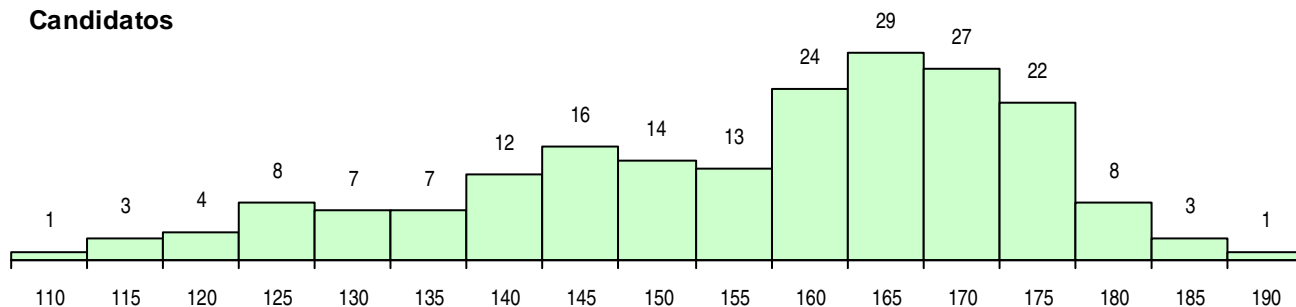

**SEXO DOS CANDIDATOS**

Sexo	Cands. %	Cols. %
Masc.	22 11	4 20
Femin.	177 89	16 80
<b>Total</b>	<b>199</b>	<b>20</b>

**CURSO DO 12º ANO (15 mais frequentes)**

Curso 12º ano	Cands. %	Cols. %
N060 Ciências e Tecnologias	181 91	19 95
NA04 Biotecnologia (VCT)	5 3	0 0
N970 Recorrente - Ciências e Tecnologi	4 2	0 0
R810 Agrupamento 1 / geral	3 2	0 0
NA06 Animação Sócio-Desportiva (VCT)	1 1	1 5
T122 Técnico de informática de gestão	1 1	0 0
Q950 Equivalências	1 1	0 0
P755 Técnico de laboratório	1 1	0 0
NA01 Química, Ambiente e Qualidade (V	1 1	0 0
N082 Informática	1 1	0 0

**MÉDIAS DOS COLOCADOS**

Nota de candidatura	169.7
Prova de ingresso	176.8
Média do 12º ano	162.6
Média do 10º/11º ano	162.6

**OPÇÕES EXCLUÍDAS**

Nota candidatura (s/mínima)	0
Prova ingresso (não fez)	0
Prova ingresso (s/mínima)	0
Pré-requisito (não fez)	0

**DISTRIBUIÇÕES DE NOTAS DE CANDIDATURA**

**Candidatos**

**Colocados**