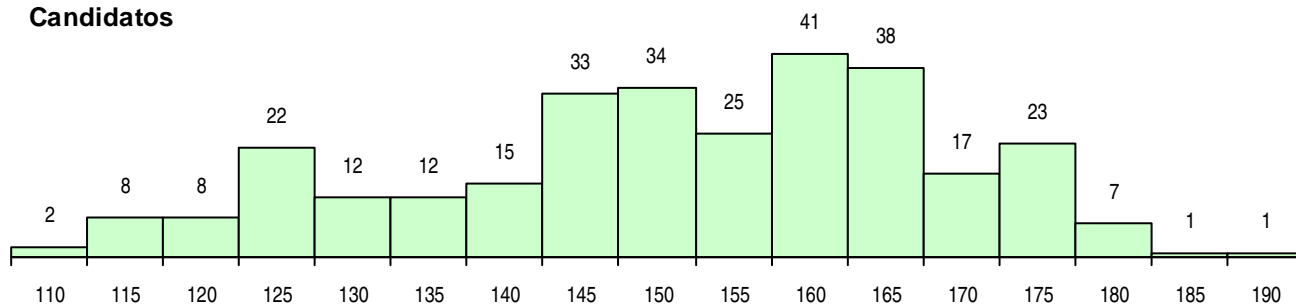

**SEXO DOS CANDIDATOS**

Sexo	Cands. %	Cols. %
Masc.	43 14	7 16
Femin.	256 86	38 84
<b>Total</b>	<b>299</b>	<b>45</b>

**CURSO DO 12º ANO (15 mais frequentes)**

Curso 12º ano	Cands. %	Cols. %
N060 Ciências e Tecnologias	265 89	44 98
N970 Recorrente - Ciências e Tecnologi	7 2	0 0
NA04 Biotecnologia (VCT)	4 1	0 0
R810 Agrupamento 1 / geral	4 1	0 0
N572 Análises Químico-Biológicas	4 1	0 0
N971 Recorrente - Ciências Socioeconó	2 1	1 2
P610 Cursos Educação Formação (todo	2 1	0 0
N089 Desporto	2 1	0 0
NA02 Química, Ambiente e Qualidade (V	2 1	0 0
NA05 Animação Sócio-Desportiva (VC)	1 0	0 0
T122 Técnico de informática de gestão	1 0	0 0
NA06 Animação Sócio-Desportiva (VCT)	1 0	0 0
P755 Técnico de laboratório	1 0	0 0
N600 Cursos Profissionais (D.L. 74/2004	1 0	0 0
Q950 Equivalências	1 0	0 0

**MÉDIAS DOS COLOCADOS**

Nota de candidatura	158.2
Prova de ingresso	157.3
Média do 12º ano	159.0
Média do 10º/11º ano	159.0

**OPÇÕES EXCLUÍDAS**

Nota candidatura (s/mínima)	0
Prova ingresso (não fez)	0
Prova ingresso (s/mínima)	0
Pré-requisito (não fez)	0

**DISTRIBUIÇÕES DE NOTAS DE CANDIDATURA**

**Candidatos**

**Colocados**