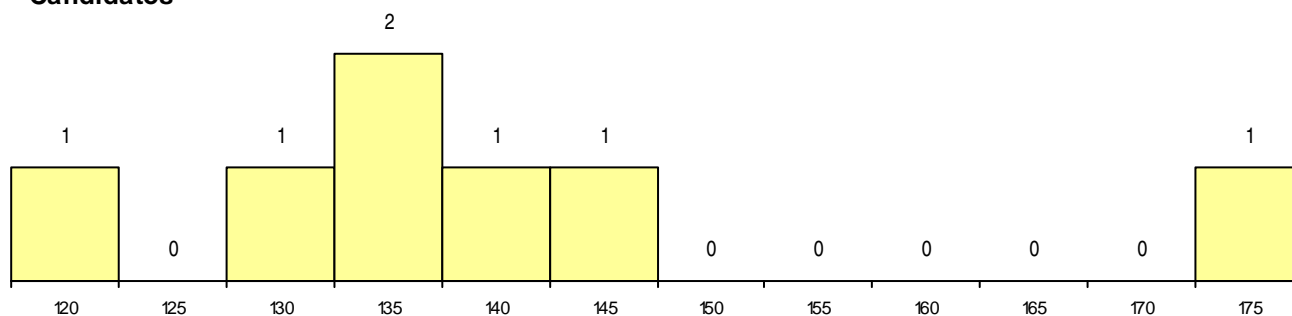

Estabelecimento: 0130 Universidade dos Açores - Ponta Delgada
Curso Superior: 9864 Ciênc de Engenharia-Eng Civil; Eng Mecânica; Eng Electrot e de Comput (Pre)
Prep. Mestrado Integrado

OPÇÃO CANDIDATURA

Opção	Cands. %	Cols. %
1ª	3 43	3 100
2ª	1 14	0 0
3ª	1 14	0 0
5ª	1 14	0 0
6ª	1 14	0 0
Total	7	3

ETAPA COLOCAÇÃO (contingente)

Etapa Colocação	Cands. %	Cols. %	Nota
17 Geral	7 100	3 100	121.2
Total	7	3	

DISTRITO/CAE DE CANDIDATURA

Distrito Origem	Cands. %	Cols. %
R. A. Açores	6 86	3 100
Porto	1 14	0 0
Total	7	3

SEXO DOS CANDIDATOS

Sexo	Cands. %	Cols. %
Masc.	6 86	3 100
Femin.	1 14	0 0
Total	7	3

CURSO DO 12º ANO

(15 mais frequentes)

Curso 12º ano	Cands. %	Cols. %
N060 Ciências e Tecnologias	7 100	3 100

MÉDIAS dos Colocados

Nota de candidatura 130.0
Prova de ingresso 121.8
Média do 12º ano 134.3
Média do 10º/11º ano 134.3

DISTRIBUIÇÕES DE NOTAS DE CANDIDATURA

Candidatos