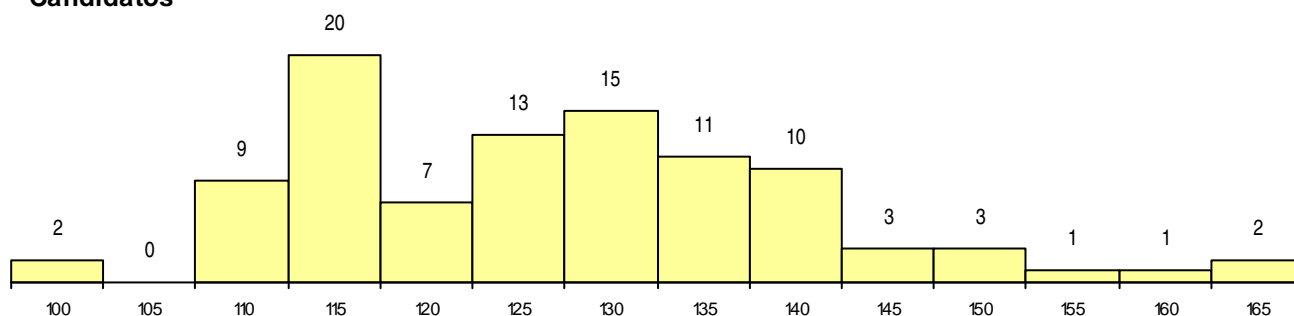

**SEXO DOS CANDIDATOS**

Sexo	Cands. %	Cols. %
Masc.	47 48	7 54
Femin.	50 52	6 46
<b>Total</b>	<b>97</b>	<b>13</b>

**CURSO DO 12º ANO (15 mais frequentes)**

Curso 12º ano	Cands. %	Cols. %
N061 Ciências Socioeconómicas	20 21	3 23
N062 Ciências Sociais e Humanas	15 15	4 31
N085 Administração	15 15	3 23
N060 Ciências e Tecnologias	14 14	1 8
R810 Agrupamento 1 / geral	4 4	1 8
R830 Agrupamento 3 / geral	4 4	0 0
U220 Ens. secundário recorrente (todos	3 3	0 0
N980 Recorrente - Administração	2 2	0 0
Q950 Equivalências	2 2	0 0
N971 Recorrente - Ciências Socioeconó	2 2	0 0
P610 Cursos Educação Formação (todo	2 2	0 0
N972 Recorrente - Ciências Sociais e Hu	2 2	0 0
P351 Técnico de gestão e recup.de esp	1 1	1 8
P652 Técnico de comércio/marketing	1 1	0 0
N086 Marketing	1 1	0 0

**MÉDIAS dos Colocados**

Nota de candidatura	133.1
Prova de ingresso	127.6
Média do 12º ano	136.1
Média do 10º/11º ano	136.1

**DISTRIBUIÇÕES DE NOTAS DE CANDIDATURA**

**Candidatos**

**Colocados**