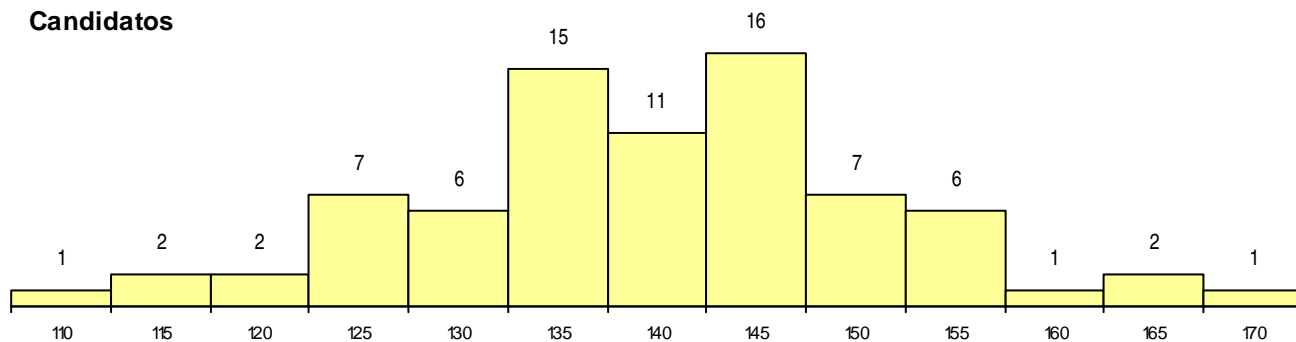

SEXO DOS CANDIDATOS

Sexo	Cands. %	Cols. %
Masc.	48 62	9 60
Femin.	29 38	6 40
Total	77	15

CURSO DO 12º ANO (15 mais frequentes)

Curso 12º ano	Cands. %	Cols. %
N061 Ciências Socioeconómicas	43 56	8 53
N060 Ciências e Tecnologias	19 25	5 33
N600 Cursos Profissionais (D.L. 74/2004)	2 3	1 7
N971 Recorrente - Ciências Socioeconó	2 3	0 0
N085 Administração	2 3	0 0
R810 Agrupamento 1 / geral	1 1	1 7
U220 Ens. secundário recorrente (todos	1 1	0 0
R830 Agrupamento 3 / geral	1 1	0 0
R812 Agrupamento 1 / electrotecnic/elec	1 1	0 0
P610 Cursos Educação Formação (todo	1 1	0 0
N996 Administração (INA)	1 1	0 0
N970 Recorrente - Ciências e Tecnologi	1 1	0 0
N082 Informática	1 1	0 0
E001 1.º curso	1 1	0 0

MÉDIAS dos Colocados

Nota de candidatura	142.0
Prova de ingresso	136.8
Média do 12º ano	147.1
Média do 10º/11º ano	147.1

DISTRIBUIÇÕES DE NOTAS DE CANDIDATURA

Candidatos

Colocados