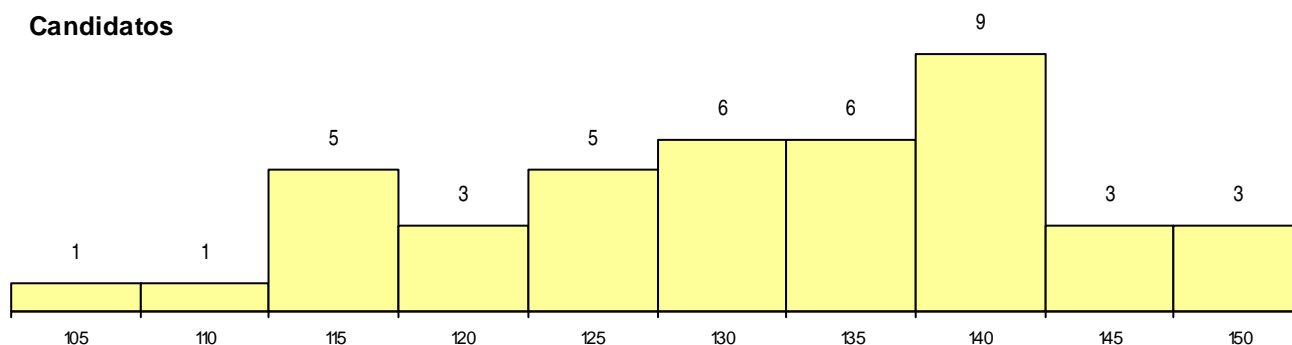

SEXO DOS CANDIDATOS

Sexo	Cands. %	Cols. %
Masc.	13 31	0 0
Femin.	29 69	3 100
Total	42	3

CURSO DO 12º ANO (15 mais frequentes)

Curso 12º ano	Cands. %	Cols. %
N062 Ciências Sociais e Humanas	13 31	1 33
N060 Ciências e Tecnologias	11 26	0 0
N063 Línguas e Literaturas	4 10	1 33
R840 Agrupamento 4 / geral	2 5	0 0
N980 Recorrente - Administração	1 2	1 33
T122 Técnico de informática de gestão	1 2	0 0
R841 Agrupamento 4 / comunicação	1 2	0 0
R810 Agrupamento 1 / geral	1 2	0 0
Q960 Equivalências (Desp. n.º 6649/200	1 2	0 0
P610 Cursos Educação Formação (todo	1 2	0 0
N972 Recorrente - Ciências Sociais e Hu	1 2	0 0
N600 Cursos Profissionais (D.L. 74/2004	1 2	0 0
N088 Acção Social	1 2	0 0
N082 Informática	1 2	0 0
N061 Ciências Socioeconómicas	1 2	0 0

MÉDIAS dos Colocados

Nota de candidatura	143.9
Prova de ingresso	139.5
Média do 12º ano	148.3
Média do 10º/11º ano	148.3

DISTRIBUIÇÕES DE NOTAS DE CANDIDATURA

Candidatos

Colocados