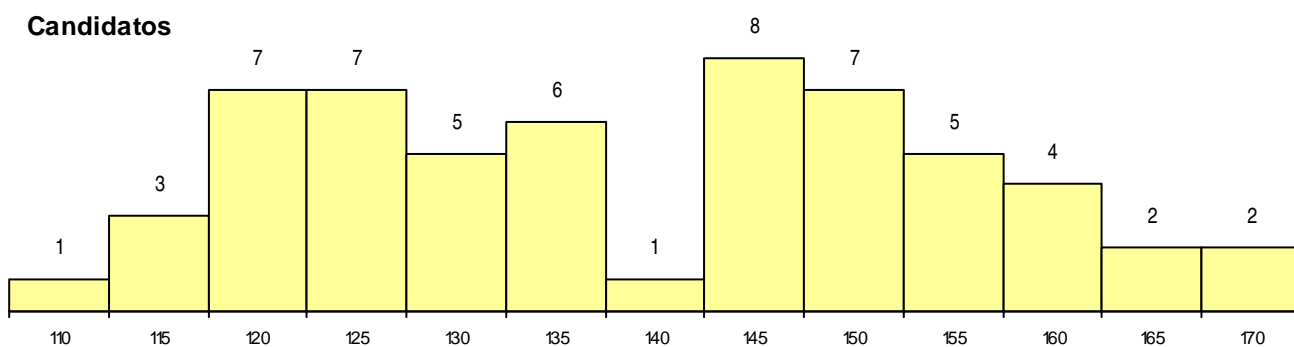

**SEXO DOS CANDIDATOS**

Sexo	Cands. %	Cols. %
Masc.	54 93	0
Femin.	4 7	0
<b>Total</b>	<b>58</b>	<b>0</b>

**CURSO DO 12º ANO**

(15 mais frequentes)

Curso 12º ano	Cands. %	Cols. %
N060 Ciências e Tecnologias	30 52	0
N082 Informática	10 17	0
N600 Cursos Profissionais (D.L. 74/2004)	7 12	0
P472 Técnico de informática/gestão	3 5	0
R810 Agrupamento 1 / geral	2 3	0
Q950 Equivalências	1 2	0
PS44 Técnico de planeamento industrial	1 2	0
P610 Cursos Educação Formação (todo	1 2	0
N977 Recorrente - Informática	1 2	0
N578 Informática	1 2	0
N061 Ciências Socioeconómicas	1 2	0

**MÉDIAS dos Colocados**

Nota de candidatura  
 Prova de ingresso  
 Média do 12º ano  
 Média do 10º/11º ano

**DISTRIBUIÇÕES DE NOTAS DE CANDIDATURA**

**Colocados**