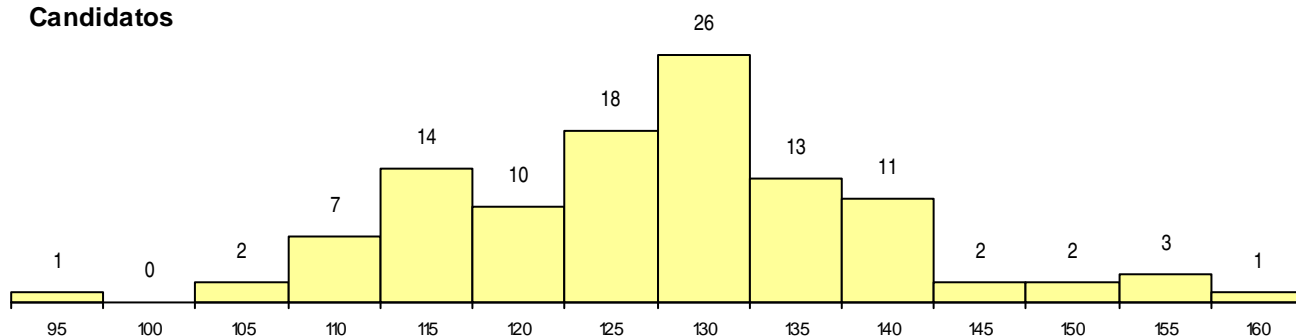

SEXO DOS CANDIDATOS

Sexo	Cands. %	Cols. %
Masc.	6 5	0 0
Femin.	104 95	10 100
Total	110	10

CURSO DO 12º ANO (15 mais frequentes)

Curso 12º ano	Cands. %	Cols. %
N060 Ciências e Tecnologias	28 25	4 40
N062 Ciências Sociais e Humanas	27 25	4 40
N088 Acção Social	13 12	0 0
N600 Cursos Profissionais (D.L. 74/2004	6 5	0 0
P610 Cursos Educação Formação (todo	5 5	1 10
N064 Artes Visuais	3 3	1 10
N061 Ciências Socioeconómicas	3 3	0 0
N063 Línguas e Literaturas	3 3	0 0
N972 Recorrente - Ciências Sociais e Hu	2 2	0 0
U220 Ens. secundário recorrente (todos	2 2	0 0
N082 Informática	1 1	0 0
N086 Marketing	1 1	0 0
N089 Desporto	1 1	0 0
N573 Animação e Gestão Desportiva	1 1	0 0
E003 3.º curso	1 1	0 0

MÉDIAS dos Colocados

Nota de candidatura	143.2
Prova de ingresso	142.9
Média do 12º ano	143.4
Média do 10º/11º ano	143.4

DISTRIBUIÇÕES DE NOTAS DE CANDIDATURA

Candidatos

Colocados