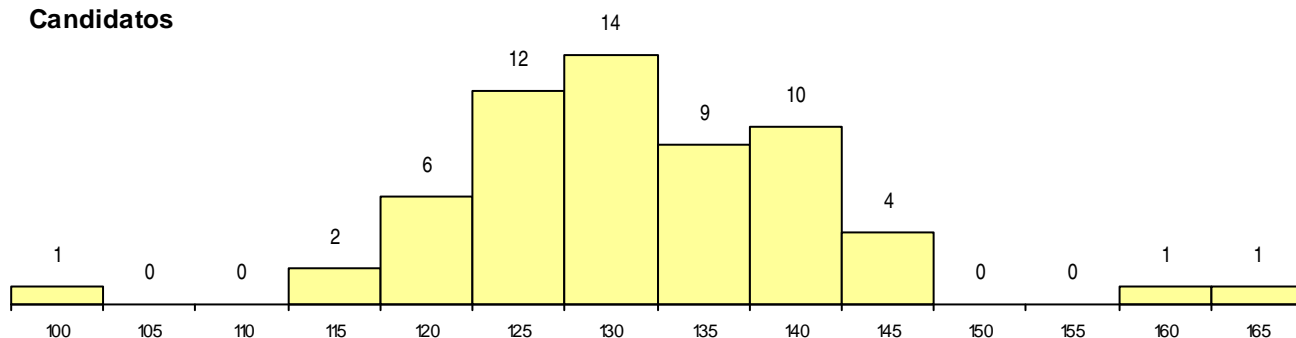

**SEXO DOS CANDIDATOS**

Sexo	Cands. %	Cols. %
Masc.	23 38	5 38
Femin.	37 62	8 62
<b>Total</b>	<b>60</b>	<b>13</b>

**CURSO DO 12º ANO (15 mais frequentes)**

Curso 12º ano	Cands. %	Cols. %
N060 Ciências e Tecnologias	55 92	12 92
N970 Recorrente - Ciências e Tecnologi	2 3	1 8
T114 Técnico de electrónica	1 2	0 0
N972 Recorrente - Ciências Sociais e Hu	1 2	0 0

**MÉDIAS dos Colocados**

Nota de candidatura	132.8
Prova de ingresso	125.4
Média do 12º ano	136.8
Média do 10º/11º ano	136.8

**DISTRIBUIÇÕES DE NOTAS DE CANDIDATURA**

**Candidatos**

**Colocados**