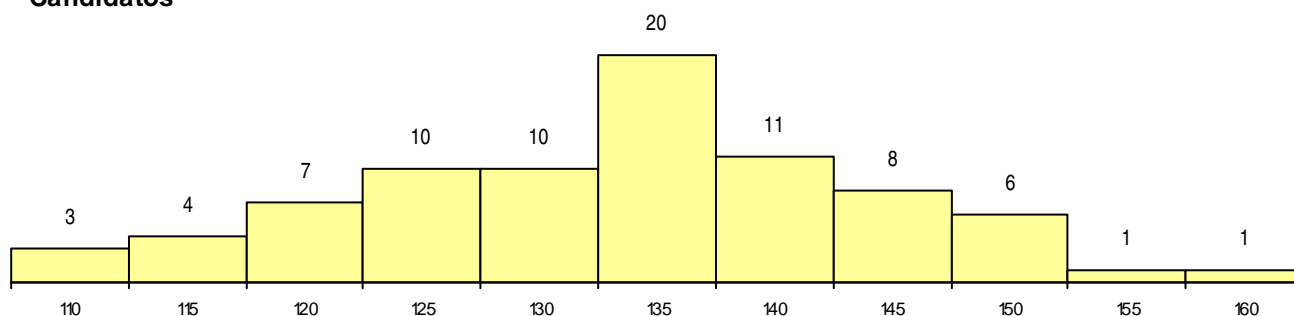

SEXO DOS CANDIDATOS

Sexo	Cands. %	Cols. %
Masc.	11 14	1 13
Femin.	70 86	7 88
Total	81	8

CURSO DO 12º ANO

(15 mais frequentes)

Curso 12º ano	Cands. %	Cols. %
N060 Ciências e Tecnologias	29 36	3 38
N062 Ciências Sociais e Humanas	24 30	2 25
N088 Acção Social	4 5	0 0
N972 Recorrente - Ciências Sociais e Hu	3 4	0 0
R810 Agrupamento 1 / geral	2 2	1 13
N089 Desporto	2 2	0 0
P610 Cursos Educação Formação (todo	2 2	0 0
P389 Animador sociocultural	2 2	0 0
N061 Ciências Socioeconómicas	2 2	0 0
N064 Artes Visuais	1 1	1 13
N671 Design de Comunicação/Multimédi	1 1	1 13
E001 1.º curso	1 1	0 0
N082 Informática	1 1	0 0
N674 Animação Sócio-Cultural	1 1	0 0
N973 Recorrente - Línguas e Literaturas	1 1	0 0

MÉDIAS dos Colocados

Nota de candidatura	143.7
Prova de ingresso	129.6
Média do 12º ano	151.3
Média do 10º/11º ano	151.3

DISTRIBUIÇÕES DE NOTAS DE CANDIDATURA

Candidatos

Colocados