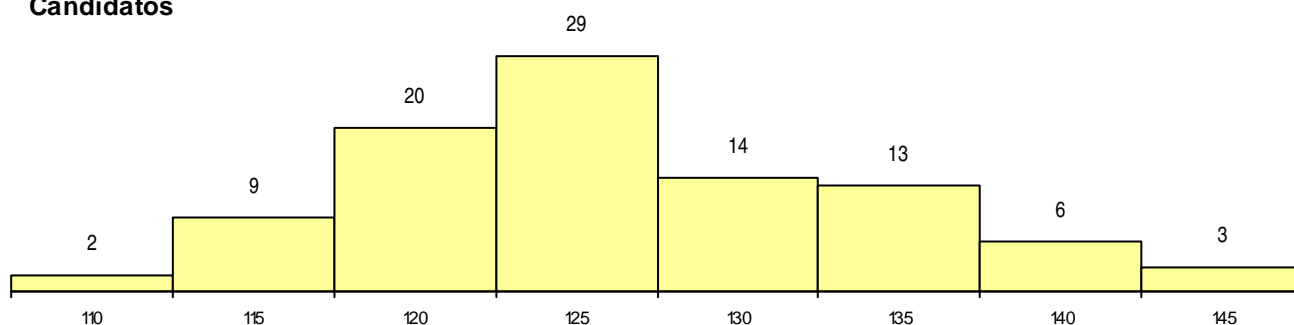

SEXO DOS CANDIDATOS

Sexo	Cands. %	Cols. %
Masc.	65 68	11 79
Femin.	31 32	3 21
Total	96	14

CURSO DO 12º ANO

Curso 12º ano	(15 mais frequentes)	
	Cands. %	Cols. %
N060 Ciências e Tecnologias	61 64	5 36
N089 Desporto	12 13	6 43
N062 Ciências Sociais e Humanas	7 7	2 14
N667 Gestão e Dinamização Desportiva	4 4	0 0
N061 Ciências Socioeconómicas	3 3	0 0
N085 Administração	2 2	0 0
N064 Artes Visuais	2 2	0 0
R810 Agrupamento 1 / geral	1 1	1 7
U220 Ens. secundário recorrente (todos	1 1	0 0
P610 Cursos Educação Formação (todo	1 1	0 0
P384 Técnico de comércio	1 1	0 0
N082 Informática	1 1	0 0

MÉDIAS dos Colocados

Nota de candidatura	130.9
Prova de ingresso	122.6
Média do 12º ano	135.4
Média do 10º/11º ano	135.4

DISTRIBUIÇÕES DE NOTAS DE CANDIDATURA

Candidatos

Colocados