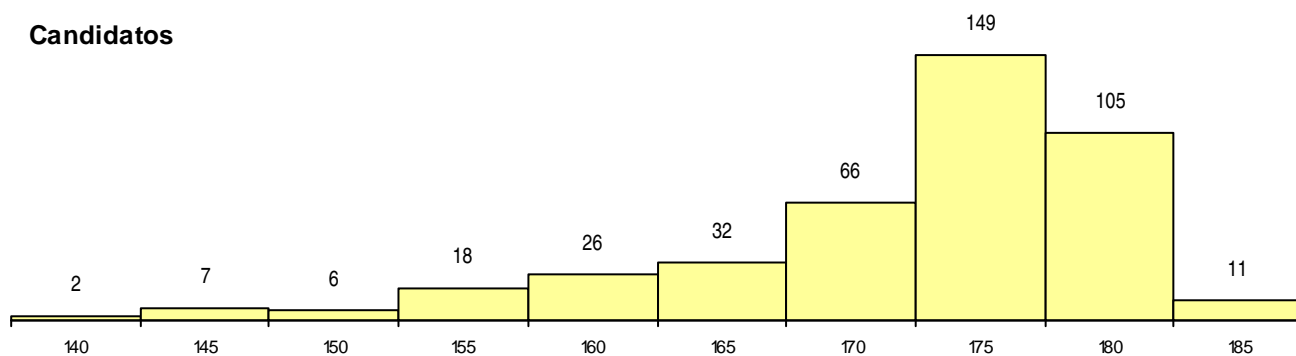

SEXO DOS CANDIDATOS

Sexo	Cands. %	Cols. %
Masc.	89 21	0 0
Femin.	333 79	1 100
Total	422	1

CURSO DO 12º ANO (15 mais frequentes)

Curso 12º ano	Cands. %	Cols. %
N060 Ciências e Tecnologias	392 93	1 100
R810 Agrupamento 1 / geral	18 4	0 0
N972 Recorrente - Ciências Sociais e Hu	3 1	0 0
U230 Ens. sec. recorrente privado e coo	1 0	0 0
R830 Agrupamento 3 / geral	1 0	0 0
R169 Biotecnologia	1 0	0 0
Q940 Escolas estrangeiras em Portugal	1 0	0 0
NA05 Animação Sócio-Desportiva (VC)	1 0	0 0
NA03 Biotecnologia (VC)	1 0	0 0
N971 Recorrente - Ciências Socioeconó	1 0	0 0
N970 Recorrente - Ciências e Tecnologi	1 0	0 0
N572 Análises Químico-Biológicas	1 0	0 0

MÉDIAS dos Colocados

Nota de candidatura	182.8
Prova de ingresso	177.7
Média do 12º ano	188.0
Média do 10º/11º ano	188.0

DISTRIBUIÇÕES DE NOTAS DE CANDIDATURA

Candidatos

Colocados