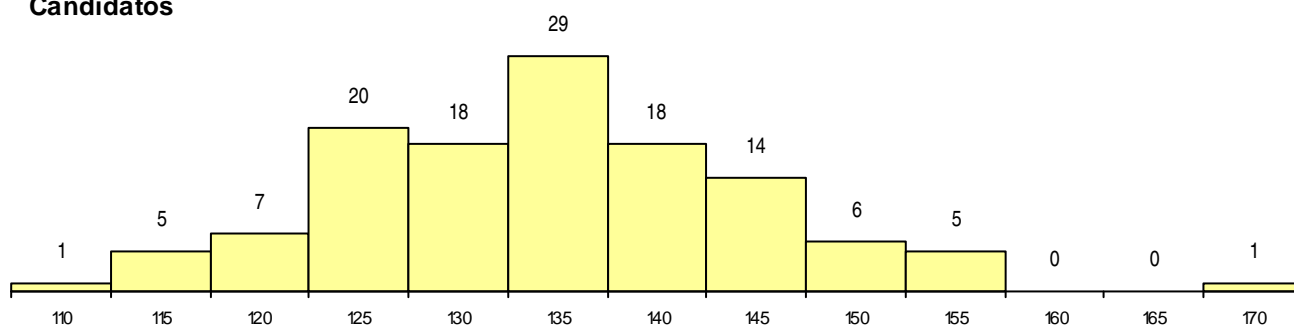

SEXO DOS CANDIDATOS

Sexo	Cands. %	Cols. %
Masc.	61 49	4 40
Femin.	63 51	6 60
Total	124	10

CURSO DO 12º ANO (15 mais frequentes)

Curso 12º ano	Cands. %	Cols. %
N062 Ciências Sociais e Humanas	57 46	3 30
N060 Ciências e Tecnologias	30 24	3 30
N061 Ciências Socioeconómicas	11 9	1 10
N972 Recorrente - Ciências Sociais e Hu	5 4	0 0
N089 Desporto	3 2	0 0
N064 Artes Visuais	2 2	1 10
N082 Informática	2 2	1 10
N088 Acção Social	2 2	0 0
P502 Técnico de turismo/profissionais d	1 1	1 10
N063 Línguas e Literaturas	1 1	0 0
N971 Recorrente - Ciências Socioeconó	1 1	0 0
R840 Agrupamento 4 / geral	1 1	0 0
P521 Teatro	1 1	0 0
P586 Técnico de cozinha	1 1	0 0
P635 Técnico de comunicação/comunic	1 1	0 0

MÉDIAS dos Colocados

Nota de candidatura	144.6
Prova de ingresso	145.3
Média do 12º ano	143.9
Média do 10º/11º ano	143.9

DISTRIBUIÇÕES DE NOTAS DE CANDIDATURA

Candidatos

Colocados