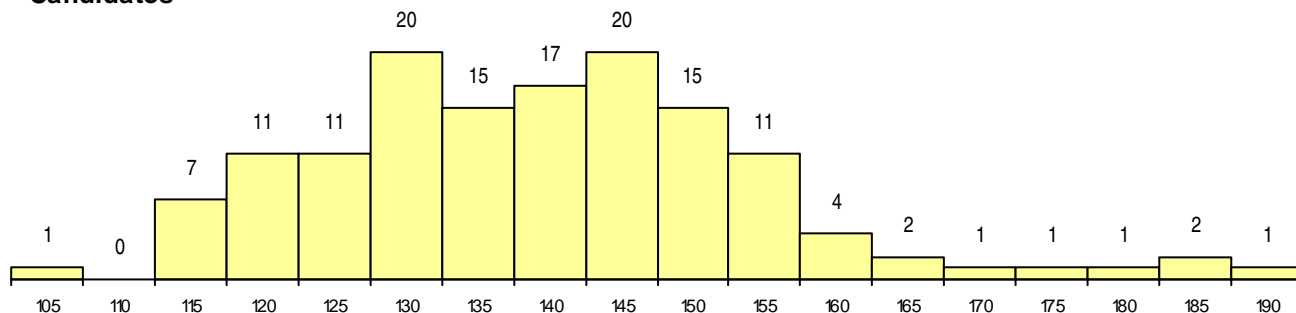

**SEXO DOS CANDIDATOS**

Sexo	Cands. %	Cols. %
Masc.	84 60	14 61
Femin.	56 40	9 39
<b>Total</b>	<b>140</b>	<b>23</b>

**CURSO DO 12º ANO (15 mais frequentes)**

Curso 12º ano	Cands. %	Cols. %
N060 Ciências e Tecnologias	62 44	10 43
N061 Ciências Socioeconómicas	58 41	11 48
N971 Recorrente - Ciências Socioeconó	4 3	1 4
R810 Agrupamento 1 / geral	3 2	0 0
N085 Administração	3 2	0 0
N064 Artes Visuais	3 2	0 0
R830 Agrupamento 3 / geral	2 1	0 0
Q950 Equivalências	1 1	1 4
U220 Ens. secundário recorrente (todos	1 1	0 0
P472 Técnico de informática/gestão	1 1	0 0
N970 Recorrente - Ciências e Tecnologi	1 1	0 0
N600 Cursos Profissionais (D.L. 74/2004	1 1	0 0

**MÉDIAS dos Colocados**

Nota de candidatura	147.8
Prova de ingresso	146.4
Média do 12º ano	149.2
Média do 10º/11º ano	149.2

**DISTRIBUIÇÕES DE NOTAS DE CANDIDATURA**

**Candidatos**

**Colocados**