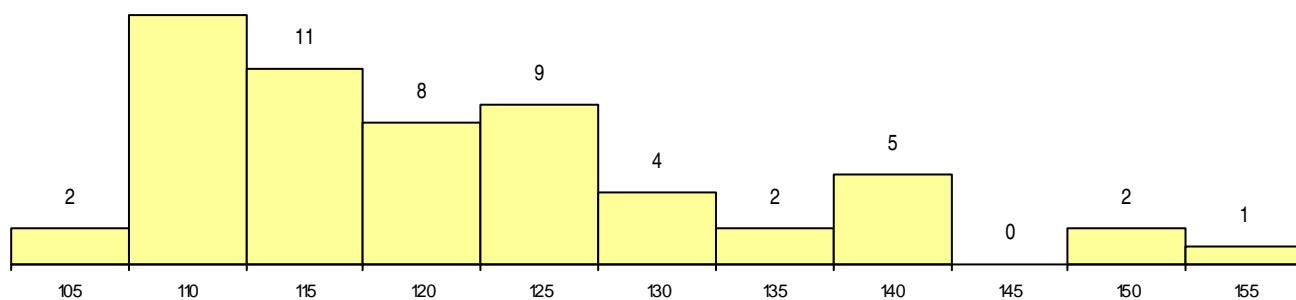

SEXO DOS CANDIDATOS

Sexo	Cands. %	Cols. %
Masc.	24 41	6 50
Femin.	34 59	6 50
Total	58	12

CURSO DO 12º ANO (15 mais frequentes)

Curso 12º ano	Cands. %	Cols. %
N062 Ciências Sociais e Humanas	28 48	9 75
N060 Ciências e Tecnologias	8 14	0 0
N063 Línguas e Literaturas	3 5	0 0
N972 Recorrente - Ciências Sociais e Hu	2 3	1 8
R840 Agrupamento 4 / geral	2 3	1 8
P564 Técnico de multimédia	2 3	1 8
N088 Acção Social	2 3	0 0
N089 Desporto	2 3	0 0
P663 Técnico de serviços jurídicos	2 3	0 0
U220 Ens. secundário recorrente (todos	1 2	0 0
P610 Cursos Educação Formação (todo	1 2	0 0
N064 Artes Visuais	1 2	0 0
Q960 Equivalências (Disp. n.º 6649/200	1 2	0 0
R831 Agrupamento 3 / administração	1 2	0 0
N061 Ciências Socioeconómicas	1 2	0 0

MÉDIAS dos Colocados

Nota de candidatura	116.6
Prova de ingresso	113.8
Média do 12º ano	119.5
Média do 10º/11º ano	119.5

DISTRIBUIÇÕES DE NOTAS DE CANDIDATURA

Candidatos 14

Colocados 4