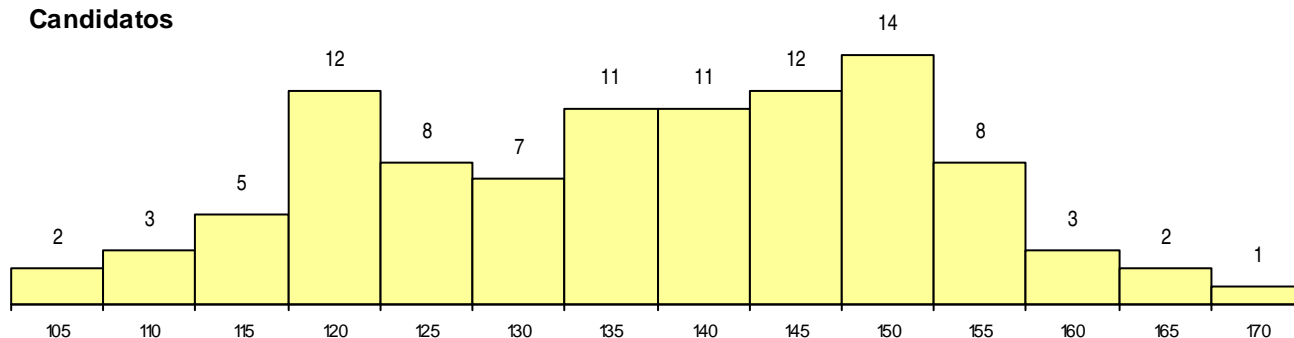

**SEXO DOS CANDIDATOS**

Sexo	Cands. %	Cols. %
Masc.	43 43	6 40
Femin.	56 57	9 60
<b>Total</b>	<b>99</b>	<b>15</b>

**CURSO DO 12º ANO (15 mais frequentes)**

Curso 12º ano	Cands. %	Cols. %
N062 Ciências Sociais e Humanas	51 52	6 40
N060 Ciências e Tecnologias	21 21	4 27
N063 Línguas e Literaturas	5 5	2 13
N972 Recorrente - Ciências Sociais e Hu	4 4	2 13
N064 Artes Visuais	4 4	0 0
R840 Agrupamento 4 / geral	2 2	0 0
Q950 Equivalências	2 2	0 0
N600 Cursos Profissionais (D.L. 74/2004	2 2	0 0
P610 Cursos Educação Formação (todo	1 1	1 7
U220 Ens. secundário recorrente (todos	1 1	0 0
P385 Técnico de electrotecnia	1 1	0 0
N675 Comunicação e Informação Multim	1 1	0 0
N089 Desporto	1 1	0 0
N088 Acção Social	1 1	0 0
N073 Produção Artística	1 1	0 0

**MÉDIAS dos Colocados**

Nota de candidatura	152.0
Prova de ingresso	152.7
Média do 12º ano	151.3
Média do 10º/11º ano	151.3

**DISTRIBUIÇÕES DE NOTAS DE CANDIDATURA**

**Candidatos**

**Colocados**