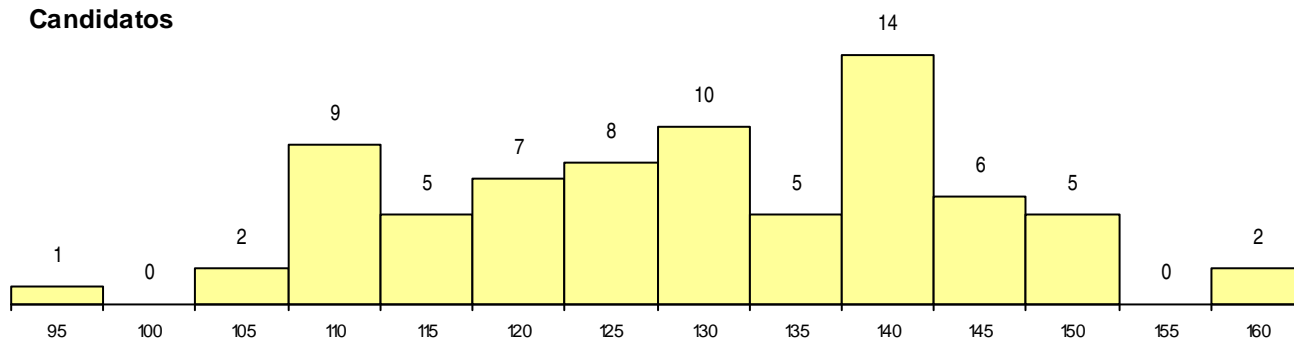

SEXO DOS CANDIDATOS

Sexo	Cands. %	Cols. %
Masc.	26 35	2 25
Femin.	48 65	6 75
Total	74	8

CURSO DO 12º ANO (15 mais frequentes)

Curso 12º ano	Cands. %	Cols. %
N062 Ciências Sociais e Humanas	32 43	5 63
N060 Ciências e Tecnologias	13 18	0 0
N972 Recorrente - Ciências Sociais e Hu	5 7	1 13
P566 Técnico de turismo	4 5	1 13
N063 Línguas e Literaturas	4 5	0 0
N600 Cursos Profissionais (D.L. 74/2004	2 3	0 0
N064 Artes Visuais	2 3	0 0
N970 Recorrente - Ciências e Tecnologi	1 1	1 13
T105 Técnico de agro-pecuária	1 1	0 0
E001 1.º curso	1 1	0 0
N082 Informática	1 1	0 0
P586 Técnico de cozinha	1 1	0 0
PS46 Técnico de refrigeração e climatiza	1 1	0 0
Q950 Equivalências	1 1	0 0
N061 Ciências Socioeconómicas	1 1	0 0

MÉDIAS dos Colocados

Nota de candidatura	144.1
Prova de ingresso	150.1
Média do 12º ano	138.1
Média do 10º/11º ano	138.1

DISTRIBUIÇÕES DE NOTAS DE CANDIDATURA

Candidatos

Colocados