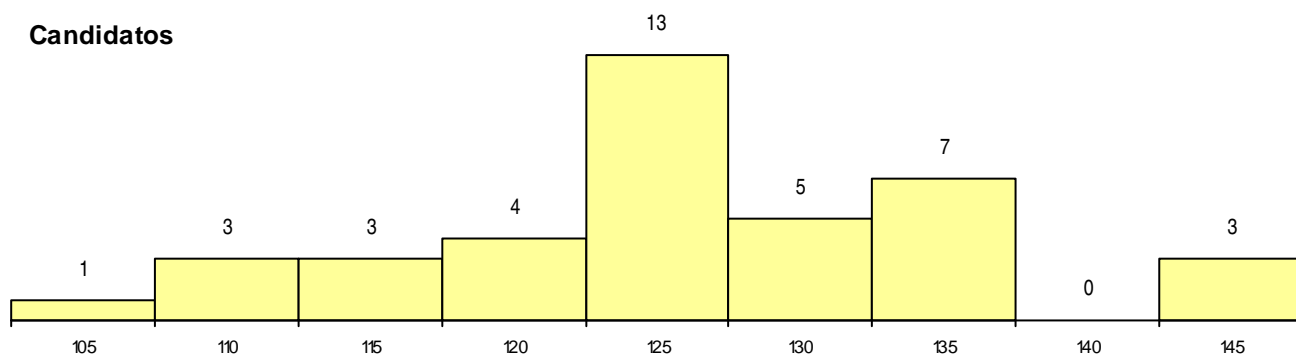

SEXO DOS CANDIDATOS

Sexo	Cands. %	Cols. %
Masc.	22 56	2 67
Femin.	17 44	1 33
Total	39	3

CURSO DO 12º ANO

(15 mais frequentes)

Curso 12º ano	Cands. %	Cols. %
N064 Artes Visuais	21 54	1 33
N060 Ciências e Tecnologias	12 31	2 67
U220 Ens. secundário recorrente (todos	1 3	0 0
R821 Agrupamento 2 / design	1 3	0 0
R810 Agrupamento 1 / geral	1 3	0 0
P447 Técnico de constr.civil/topog./medi	1 3	0 0
N072 Design de Produto	1 3	0 0

MÉDIAS dos Colocados

Nota de candidatura	141.0
Prova de ingresso	146.0
Média do 12º ano	136.0
Média do 10º/11º ano	136.0

DISTRIBUIÇÕES DE NOTAS DE CANDIDATURA

Candidatos

Colocados