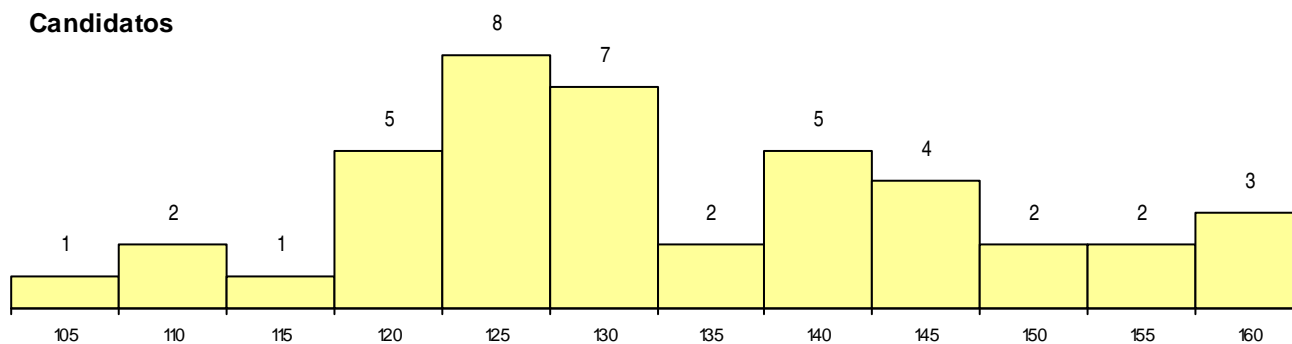

**SEXO DOS CANDIDATOS**

Sexo	Cands. %	Cols. %
Masc.	21 50	3 38
Femin.	21 50	5 63
<b>Total</b>	<b>42</b>	<b>8</b>

**CURSO DO 12º ANO (15 mais frequentes)**

Curso 12º ano	Cands. %	Cols. %
N062 Ciências Sociais e Humanas	23 55	3 38
N061 Ciências Socioeconómicas	5 12	0 0
N972 Recorrente - Ciências Sociais e Hu	3 7	2 25
N060 Ciências e Tecnologias	3 7	1 13
Q950 Equivalências	2 5	2 25
U220 Ens. secundário recorrente (todos	1 2	0 0
P655 Técnico de banca seguros	1 2	0 0
P433 Técnico de gestão	1 2	0 0
P337 Técnico de turismo ambiental e rur	1 2	0 0
N082 Informática	1 2	0 0
E001 1.º curso	1 2	0 0

**MÉDIAS dos Colocados**

Nota de candidatura	146.7
Prova de ingresso	158.5
Média do 12º ano	134.9
Média do 10º/11º ano	134.9

**DISTRIBUIÇÕES DE NOTAS DE CANDIDATURA**

**Candidatos**

**Colocados**