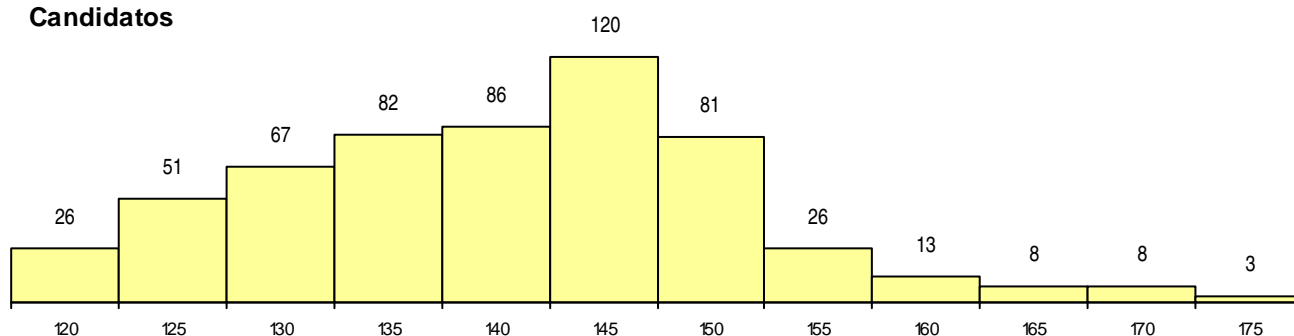

SEXO DOS CANDIDATOS

Sexo	Cands. %	Cols. %
Masc.	218 38	24 38
Femin.	353 62	40 63
Total	571	64

CURSO DO 12º ANO (15 mais frequentes)

Curso 12º ano	Cands. %	Cols. %
N062 Ciências Sociais e Humanas	319 56	44 69
N060 Ciências e Tecnologias	102 18	11 17
N061 Ciências Socioeconómicas	20 4	2 3
N972 Recorrente - Ciências Sociais e Hu	19 3	2 3
R840 Agrupamento 4 / geral	10 2	0 0
U220 Ens. secundário recorrente (todos	10 2	0 0
N064 Artes Visuais	8 1	0 0
E003 3.º curso	6 1	1 2
N970 Recorrente - Ciências e Tecnologi	6 1	1 2
Q950 Equivalências	6 1	0 0
R810 Agrupamento 1 / geral	5 1	1 2
N063 Línguas e Literaturas	5 1	0 0
P663 Técnico de serviços jurídicos	4 1	0 0
N082 Informática	4 1	0 0
N971 Recorrente - Ciências Socioeconó	4 1	0 0

MÉDIAS dos Colocados

Nota de candidatura	152.8
Prova de ingresso	156.3
Média do 12º ano	149.6
Média do 10º/11º ano	149.0

DISTRIBUIÇÕES DE NOTAS DE CANDIDATURA

Candidatos

Colocados