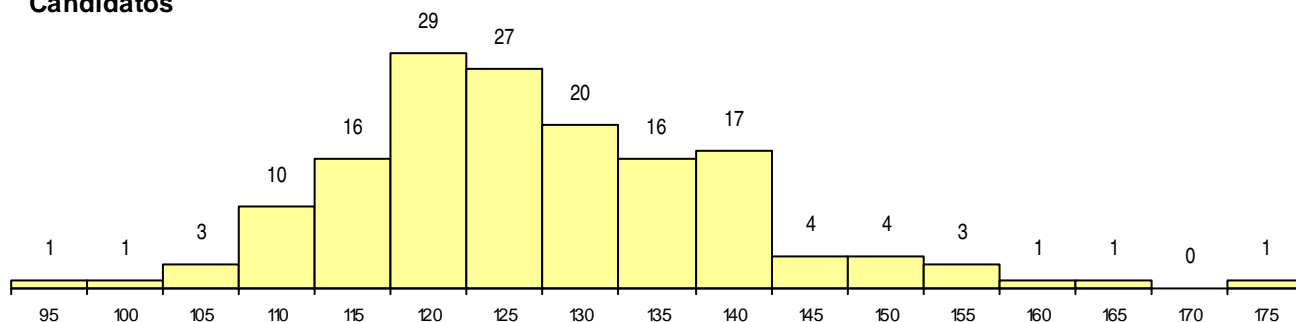

SEXO DOS CANDIDATOS

Sexo	Cands. %	Cols. %
Masc.	84 55	17 52
Femin.	70 45	16 48
Total	154	33

CURSO DO 12º ANO (15 mais frequentes)

Curso 12º ano	Cands. %	Cols. %
N062 Ciências Sociais e Humanas	85 55	18 55
N061 Ciências Socioeconómicas	19 12	5 15
N060 Ciências e Tecnologias	18 12	2 6
N972 Recorrente - Ciências Sociais e Hu	5 3	2 6
N982 Recorrente - Ordenamento do Terr	4 3	3 9
N600 Cursos Profissionais (D.L. 74/2004	4 3	1 3
N087 Ordenamento do Território e Ambi	2 1	1 3
N085 Administração	2 1	0 0
P431 Sistemas de informação geográfic	1 1	1 3
P500 Técnico de transportes marítimos	1 1	0 0
P472 Técnico de informática/gestão	1 1	0 0
U220 Ens. secundário recorrente (todos	1 1	0 0
P610 Cursos Educação Formação (todo	1 1	0 0
Q950 Equivalências	1 1	0 0
N073 Produção Artística	1 1	0 0

MÉDIAS dos Colocados

Nota de candidatura	132.9
Prova de ingresso	132.1
Média do 12º ano	133.6
Média do 10º/11º ano	133.6

DISTRIBUIÇÕES DE NOTAS DE CANDIDATURA

Candidatos

Colocados