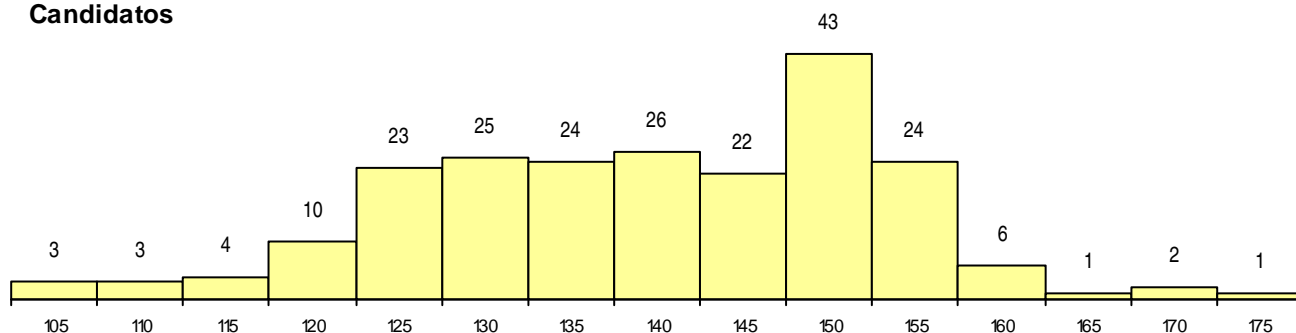

**SEXO DOS CANDIDATOS**

Sexo	Cands. %	Cols. %
Masc.	77 35	0 0
Femin.	140 65	7 100
<b>Total</b>	<b>217</b>	<b>7</b>

**CURSO DO 12º ANO (15 mais frequentes)**

Curso 12º ano	Cands. %	Cols. %
N062 Ciências Sociais e Humanas	121 56	3 43
N060 Ciências e Tecnologias	23 11	1 14
N061 Ciências Socioeconómicas	12 6	1 14
N972 Recorrente - Ciências Sociais e Hu	7 3	0 0
N063 Línguas e Literaturas	6 3	0 0
R840 Agrupamento 4 / geral	5 2	0 0
N970 Recorrente - Ciências e Tecnologi	5 2	0 0
N600 Cursos Profissionais (D.L. 74/2004	5 2	0 0
N064 Artes Visuais	4 2	2 29
U220 Ens. secundário recorrente (todos	4 2	0 0
P381 Técnico de comunicação/marketin	3 1	0 0
N089 Desporto	2 1	0 0
N073 Produção Artística	1 0	0 0
N088 Acção Social	1 0	0 0
N082 Informática	1 0	0 0

**MÉDIAS dos Colocados**

Nota de candidatura	158.6
Prova de ingresso	162.1
Média do 12º ano	155.1
Média do 10º/11º ano	155.1

**DISTRIBUIÇÕES DE NOTAS DE CANDIDATURA**

**Candidatos**

**Colocados**