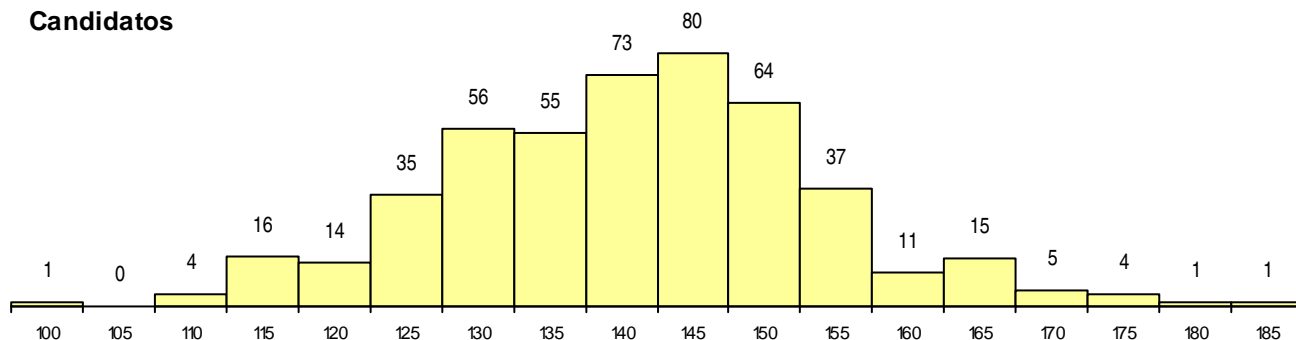

ETAPA COLOCAÇÃO (contingente)

Etapa Colocação	Cands. %	Cols. %	Nota
17 Geral	472 100	61 100	146.5
Total	472	61	

DISTRITO/CAE DE CANDIDATURA

Distrito Origem	Cands. %	Cols. %
Lisboa	357 76	50 82
Setúbal	39 8	1 2
Leiria	15 3	3 5
Santarém	9 2	1 2
R. A. Madeira	9 2	0 0
Faro	8 2	2 3
Beja	8 2	0 0
Portalegre	5 1	2 3
Aveiro	4 1	1 2
Viseu	3 1	0 0
R. A. Açores	3 1	1 2
Évora	3 1	0 0
Bragança	3 1	0 0
Porto	2 0	0 0
Castelo Branco	2 0	0 0
Vila Real	1 0	0 0
Coimbra	1 0	0 0
Total	472	61

SEXO DOS CANDIDATOS

Sexo	Cands. %	Cols. %
Masc.	296 63	41 67
Femin.	176 37	20 33
Total	472	61

CURSO DO 12º ANO (15 mais frequentes)

Curso 12º ano	Cands. %	Cols. %
N061 Ciências Socioeconómicas	268 57	40 66
N060 Ciências e Tecnologias	142 30	14 23
R810 Agrupamento 1 / geral	12 3	2 3
N085 Administração	6 1	0 0
N600 Cursos Profissionais (D.L. 74/2004	5 1	1 2
N970 Recorrente - Ciências e Tecnologi	5 1	0 0
N062 Ciências Sociais e Humanas	4 1	1 2
N971 Recorrente - Ciências Socioeconó	4 1	1 2
R830 Agrupamento 3 / geral	3 1	1 2
Q940 Escolas estrangeiras em Portugal	3 1	0 0
Q950 Equivalências	3 1	0 0
U220 Ens. secundário recorrente (todos	2 0	0 0
N064 Artes Visuais	2 0	0 0
R813 Agrupamento 1 / informática	2 0	0 0
R820 Agrupamento 2 / geral	2 0	0 0

MÉDIAS dos Colocados

Nota de candidatura	150.5
Prova de ingresso	153.3
Média do 12º ano	147.7
Média do 10º/11º ano	147.7

DISTRIBUIÇÕES DE NOTAS DE CANDIDATURA

Candidatos

Colocados