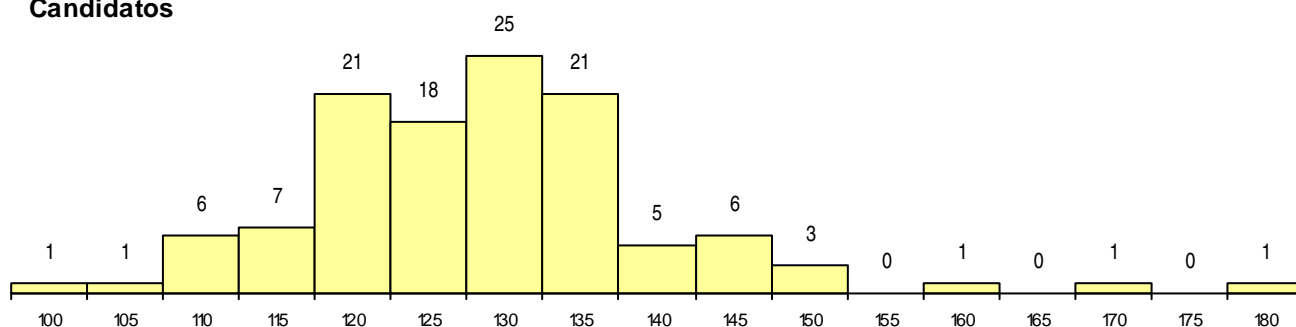

SEXO DOS CANDIDATOS

Sexo	Cands. %	Cols. %
Masc.	83 71	6 67
Femin.	34 29	3 33
Total	117	9

CURSO DO 12º ANO

Curso 12º ano	(15 mais frequentes)	
	Cands. %	Cols. %
N060 Ciências e Tecnologias	73 62	5 56
N089 Desporto	25 21	4 44
R810 Agrupamento 1 / geral	8 7	0 0
N061 Ciências Socioeconómicas	3 3	0 0
N062 Ciências Sociais e Humanas	2 2	0 0
U220 Ens. secundário recorrente (todos	1 1	0 0
P610 Cursos Educação Formação (todo	1 1	0 0
P551 Técnico de informática/manutençã	1 1	0 0
N970 Recorrente - Ciências e Tecnologi	1 1	0 0
N082 Informática	1 1	0 0

MÉDIAS dos Colocados

Nota de candidatura	150.8
Prova de ingresso	158.0
Média do 12º ano	143.6
Média do 10º/11º ano	143.6

DISTRIBUIÇÕES DE NOTAS DE CANDIDATURA

Candidatos

Colocados