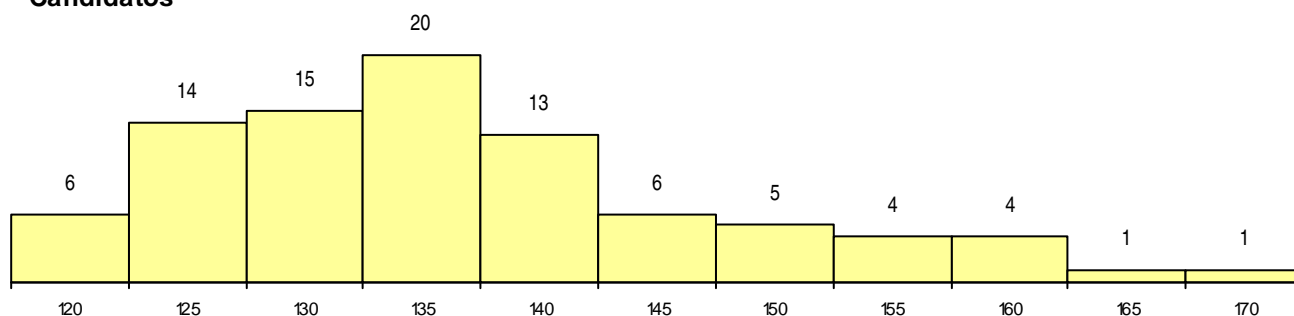

**SEXO DOS CANDIDATOS**

Sexo	Cands. %	Cols. %
Masc.	77 87	19 86
Femin.	12 13	3 14
<b>Total</b>	<b>89</b>	<b>22</b>

**CURSO DO 12º ANO (15 mais frequentes)**

Curso 12º ano	Cands. %	Cols. %
N060 Ciências e Tecnologias	85 96	21 95
N082 Informática	2 2	0 0
Q940 Escolas estrangeiras em Portugal	1 1	1 5
E001 1.º curso	1 1	0 0

**MÉDIAS dos Colocados**

Nota de candidatura	142.4
Prova de ingresso	136.3
Média do 12º ano	148.5
Média do 10º/11º ano	148.5

**DISTRIBUIÇÕES DE NOTAS DE CANDIDATURA**

**Candidatos**

**Colocados**