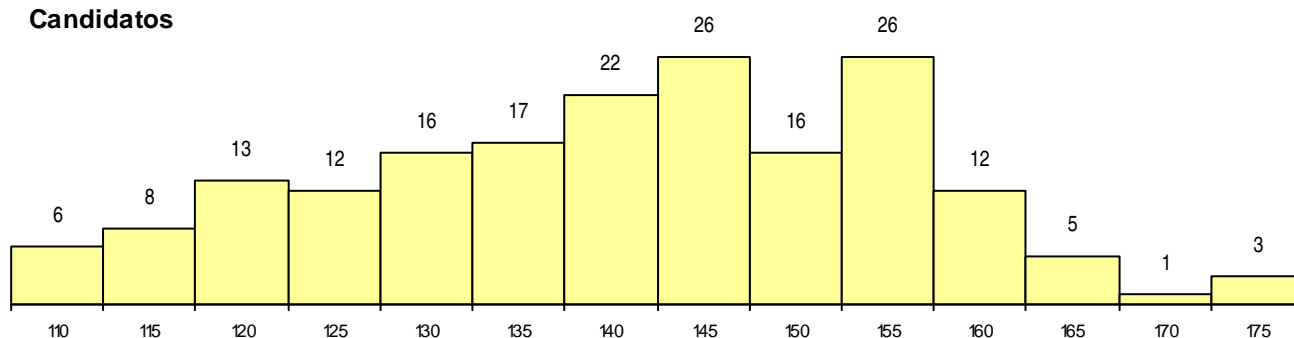

**SEXO DOS CANDIDATOS**

Sexo	Cands. %	Cols. %
Masc.	83 45	0 0
Femin.	100 55	4 100
<b>Total</b>	<b>183</b>	<b>4</b>

**CURSO DO 12º ANO**

Curso 12º ano	(15 mais frequentes)	
	Cands. %	Cols. %
N062 Ciências Sociais e Humanas	103 56	2 50
N060 Ciências e Tecnologias	23 13	1 25
N061 Ciências Socioeconómicas	10 5	0 0
N063 Línguas e Literaturas	5 3	0 0
N064 Artes Visuais	4 2	0 0
R840 Agrupamento 4 / geral	4 2	0 0
N972 Recorrente - Ciências Sociais e Hu	4 2	0 0
U220 Ens. secundário recorrente (todos	3 2	0 0
N970 Recorrente - Ciências e Tecnologi	3 2	0 0
P610 Cursos Educação Formação (todo	2 1	0 0
Q950 Equivalências	2 1	0 0
R810 Agrupamento 1 / geral	2 1	0 0
N073 Produção Artística	1 1	1 25
N085 Administração	1 1	0 0
P433 Técnico de gestão	1 1	0 0

**MÉDIAS dos Colocados**

Nota de candidatura	170.8
Prova de ingresso	175.8
Média do 12º ano	165.8
Média do 10º/11º ano	165.8

**DISTRIBUIÇÕES DE NOTAS DE CANDIDATURA**

**Candidatos**

**Colocados**