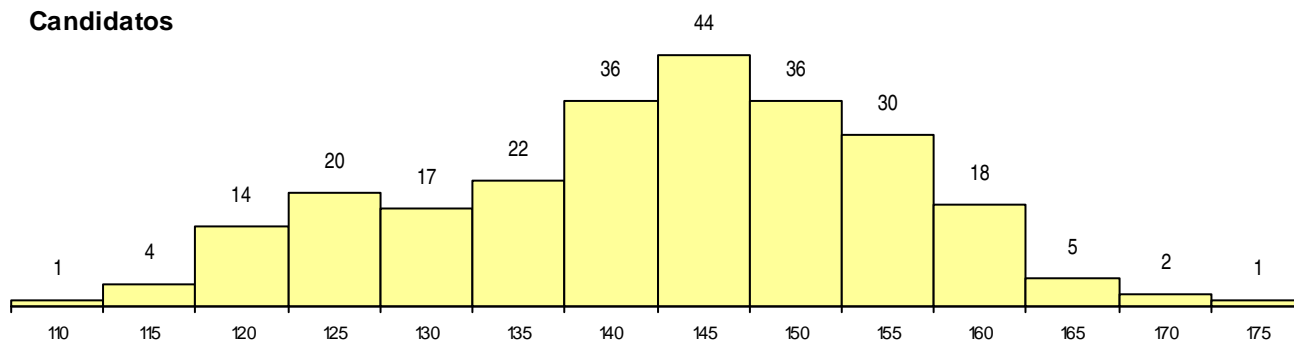

SEXO DOS CANDIDATOS

Sexo	Cands. %	Cols. %
Masc.	72 29	3 18
Femin.	178 71	14 82
Total	250	17

CURSO DO 12º ANO (15 mais frequentes)

Curso 12º ano	Cands. %	Cols. %
N062 Ciências Sociais e Humanas	135 54	10 59
N060 Ciências e Tecnologias	39 16	4 24
N972 Recorrente - Ciências Sociais e Hu	13 5	1 6
N061 Ciências Socioeconómicas	8 3	1 6
U220 Ens. secundário recorrente (todos	7 3	0 0
P663 Técnico de serviços jurídicos	5 2	1 6
N088 Acção Social	5 2	0 0
N970 Recorrente - Ciências e Tecnologi	5 2	0 0
E003 3.º curso	4 2	0 0
R840 Agrupamento 4 / geral	3 1	0 0
P610 Cursos Educação Formação (todo	3 1	0 0
N063 Línguas e Literaturas	2 1	0 0
NA22 Assessoria Jurídica e Documentaç	2 1	0 0
Q950 Equivalências	2 1	0 0
N671 Design de Comunicação/Multimédi	1 0	0 0

MÉDIAS dos Colocados

Nota de candidatura	160.3
Prova de ingresso	161.7
Média do 12º ano	159.3
Média do 10º/11º ano	159.3

DISTRIBUIÇÕES DE NOTAS DE CANDIDATURA

Candidatos

Colocados