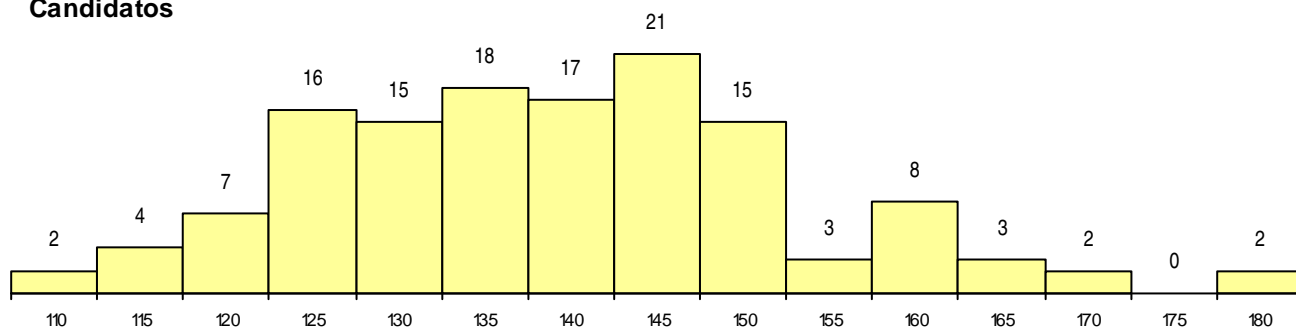

SEXO DOS CANDIDATOS

Sexo	Cands. %	Cols. %
Masc.	73 55	9 64
Femin.	60 45	5 36
Total	133	14

CURSO DO 12º ANO (15 mais frequentes)

Curso 12º ano	Cands. %	Cols. %
N060 Ciências e Tecnologias	55 41	4 29
N061 Ciências Socioeconómicas	51 38	7 50
R810 Agrupamento 1 / geral	5 4	0 0
N971 Recorrente - Ciências Socioeconó	4 3	1 7
N082 Informática	4 3	0 0
N600 Cursos Profissionais (D.L. 74/2004	3 2	1 7
N970 Recorrente - Ciências e Tecnologi	3 2	0 0
N064 Artes Visuais	2 2	1 7
N085 Administração	2 2	0 0
R830 Agrupamento 3 / geral	1 1	0 0
P433 Técnico de gestão	1 1	0 0
N996 Administração (INA)	1 1	0 0
N062 Ciências Sociais e Humanas	1 1	0 0

MÉDIAS dos Colocados

Nota de candidatura	152.2
Prova de ingresso	149.7
Média do 12º ano	153.9
Média do 10º/11º ano	153.9

DISTRIBUIÇÕES DE NOTAS DE CANDIDATURA

Candidatos

Colocados