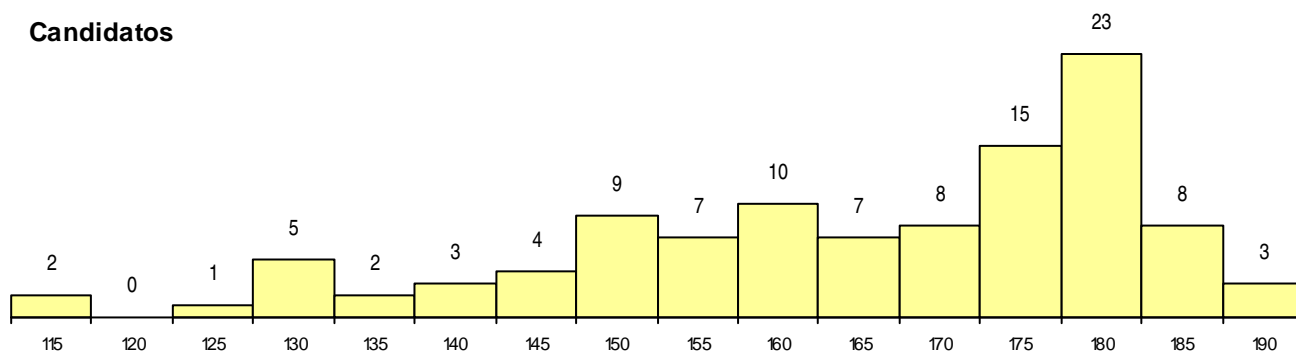

**SEXO DOS CANDIDATOS**

Sexo	Cands. %	Cols. %
Masc.	48 45	4 80
Femin.	59 55	1 20
<b>Total</b>	<b>107</b>	<b>5</b>

**CURSO DO 12º ANO**

Curso 12º ano	(15 mais frequentes)	
	Cands. %	Cols. %
N064 Artes Visuais	72 67	3 60
N060 Ciências e Tecnologias	15 14	1 20
N072 Design de Produto	5 5	0 0
NA32 Desenho de Arquitectura	3 3	0 0
P380 Técnico de design	2 2	0 0
NA25 Artes e Indústrias Gráficas (VC)	2 2	0 0
N667 Gestão e Dinamização Desportiva	1 1	1 20
U220 Ens. secundário recorrente (todos)	1 1	0 0
R830 Agrupamento 3 / geral	1 1	0 0
R810 Agrupamento 1 / geral	1 1	0 0
N988 Recorrente - Produção Artística	1 1	0 0
N084 Multimédia	1 1	0 0
N082 Informática	1 1	0 0
N073 Produção Artística	1 1	0 0

**MÉDIAS dos Colocados**

Nota de candidatura	187.9
Prova de ingresso	192.6
Média do 12º ano	183.2
Média do 10º/11º ano	183.2

**DISTRIBUIÇÕES DE NOTAS DE CANDIDATURA**

**Candidatos**

**Colocados**