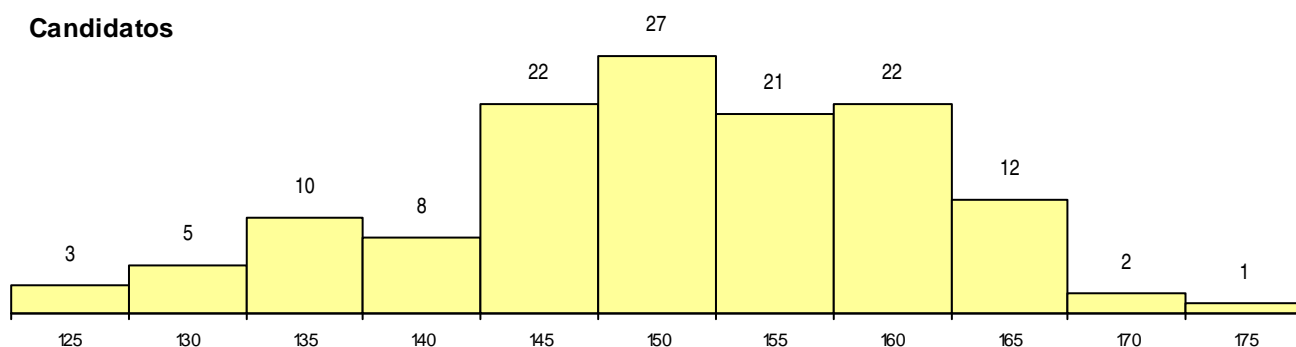

**SEXO DOS CANDIDATOS**

Sexo	Cands. %	Cols. %
Masc.	86 65	7 58
Femin.	47 35	5 42
<b>Total</b>	<b>133</b>	<b>12</b>

**CURSO DO 12º ANO**

Curso 12º ano	(15 mais frequentes)	
	Cands. %	Cols. %
N061 Ciências Socioeconómicas	91 68	11 92
N060 Ciências e Tecnologias	27 20	0 0
R810 Agrupamento 1 / geral	3 2	0 0
N062 Ciências Sociais e Humanas	2 2	0 0
N571 Administração e Marketing	1 1	1 8
Q950 Equivalências	1 1	0 0
P453 Técnico de produção audiovisual e	1 1	0 0
P433 Técnico de gestão	1 1	0 0
NA18 Marketing e Estratégia Empresarial	1 1	0 0
NA13 Contabilidade e Gestão (VC)	1 1	0 0
N996 Administração (INA)	1 1	0 0
N972 Recorrente - Ciências Sociais e Hu	1 1	0 0
N971 Recorrente - Ciências Socioeconó	1 1	0 0
N085 Administração	1 1	0 0

**MÉDIAS dos Colocados**

Nota de candidatura	163.6
Prova de ingresso	168.7
Média do 12º ano	158.5
Média do 10º/11º ano	158.5

**DISTRIBUIÇÕES DE NOTAS DE CANDIDATURA**

**Candidatos**

**Colocados**