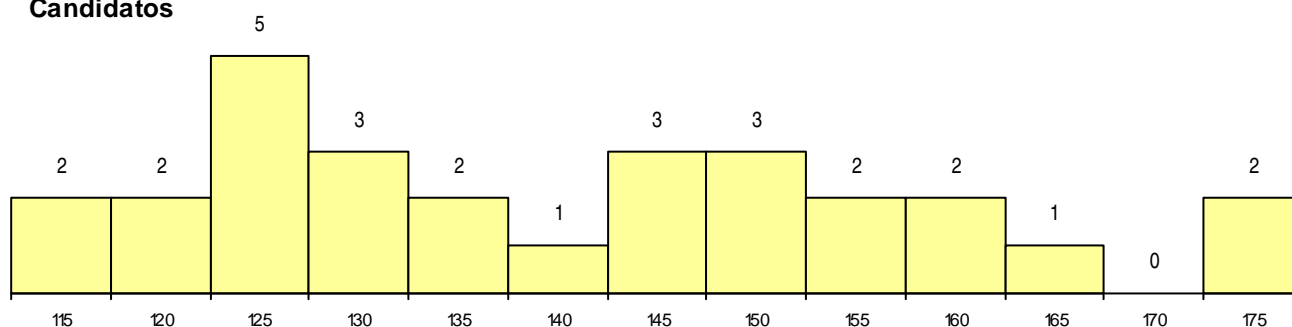

SEXO DOS CANDIDATOS

Sexo	Cands. %	Cols. %
Masc.	6 21	0 0
Femin.	22 79	7 100
Total	28	7

CURSO DO 12º ANO

(15 mais frequentes)

Curso 12º ano	Cands. %	Cols. %
N064 Artes Visuais	14 50	5 71
N071 Design de Comunicação	2 7	1 14
R821 Agrupamento 2 / design	2 7	0 0
R820 Agrupamento 2 / geral	1 4	1 14
P735 Técnico de desenho gráfico	1 4	0 0
P378 Técnico de desenho gráfico	1 4	0 0
N988 Recorrente - Produção Artística	1 4	0 0
N987 Recorrente - Design de Produto	1 4	0 0
N986 Recorrente - Design de Comunica	1 4	0 0
N082 Informática	1 4	0 0
N073 Produção Artística	1 4	0 0
N070 Comunicação Audiovisual	1 4	0 0
N060 Ciências e Tecnologias	1 4	0 0

MÉDIAS dos Colocados

Nota de candidatura	140.5
Prova de ingresso	140.0
Média do 12º ano	140.9
Média do 10º/11º ano	140.9

DISTRIBUIÇÕES DE NOTAS DE CANDIDATURA

Candidatos

Colocados