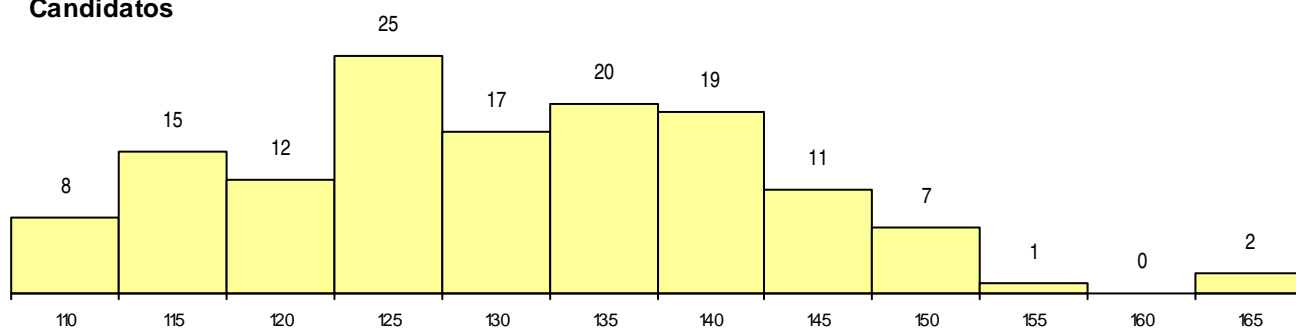

SEXO DOS CANDIDATOS

Sexo	Cands. %	Cols. %
Masc.	34 25	6 40
Femin.	103 75	9 60
Total	137	15

CURSO DO 12º ANO (15 mais frequentes)

Curso 12º ano	Cands. %	Cols. %
N062 Ciências Sociais e Humanas	66 48	6 40
N060 Ciências e Tecnologias	18 13	6 40
N972 Recorrente - Ciências Sociais e Hu	5 4	0 0
N600 Cursos Profissionais (D.L. 74/2004	5 4	0 0
R840 Agrupamento 4 / geral	4 3	1 7
N063 Línguas e Literaturas	4 3	1 7
N088 Acção Social	4 3	0 0
N970 Recorrente - Ciências e Tecnologi	4 3	0 0
U220 Ens. secundário recorrente (todos	3 2	0 0
P472 Técnico de informática/gestão	2 1	0 0
E003 3.º curso	2 1	0 0
R830 Agrupamento 3 / geral	1 1	1 7
P781 Técnico de serviços pessoais e à c	1 1	0 0
N061 Ciências Socioeconómicas	1 1	0 0
R841 Agrupamento 4 / comunicação	1 1	0 0

MÉDIAS dos Colocados

Nota de candidatura	145.5
Prova de ingresso	146.8
Média do 12º ano	144.6
Média do 10º/11º ano	144.6

DISTRIBUIÇÕES DE NOTAS DE CANDIDATURA

Candidatos

Colocados