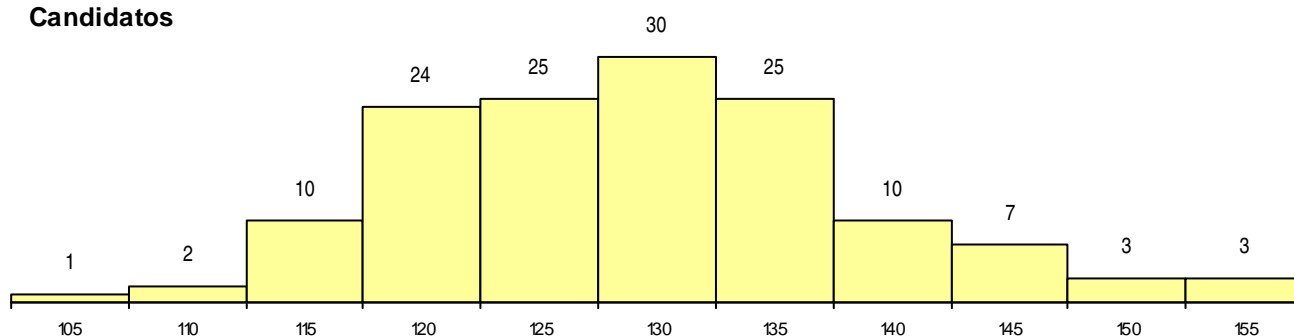

SEXO DOS CANDIDATOS

Sexo	Cands. %	Cols. %
Masc.	17 12	1 25
Femin.	123 88	3 75
Total	140	4

CURSO DO 12º ANO (15 mais frequentes)

Curso 12º ano	Cands. %	Cols. %
N062 Ciências Sociais e Humanas	54 39	1 25
N060 Ciências e Tecnologias	17 12	1 25
N088 Acção Social	17 12	0 0
N972 Recorrente - Ciências Sociais e Hu	6 4	0 0
N600 Cursos Profissionais (D.L. 74/2004	5 4	1 25
N089 Desporto	5 4	0 0
N064 Artes Visuais	3 2	0 0
N970 Recorrente - Ciências e Tecnologi	3 2	0 0
P389 Animador sociocultural	3 2	0 0
N674 Animação Sócio-Cultural	2 1	1 25
R840 Agrupamento 4 / geral	2 1	0 0
P610 Cursos Educação Formação (todo	2 1	0 0
R820 Agrupamento 2 / geral	2 1	0 0
N579 Comunicação Social	1 1	0 0
N061 Ciências Socioeconómicas	1 1	0 0

MÉDIAS dos Colocados

Nota de candidatura	149.1
Prova de ingresso	138.0
Média do 12º ano	155.0
Média do 10º/11º ano	155.0

DISTRIBUIÇÕES DE NOTAS DE CANDIDATURA

Candidatos

Colocados