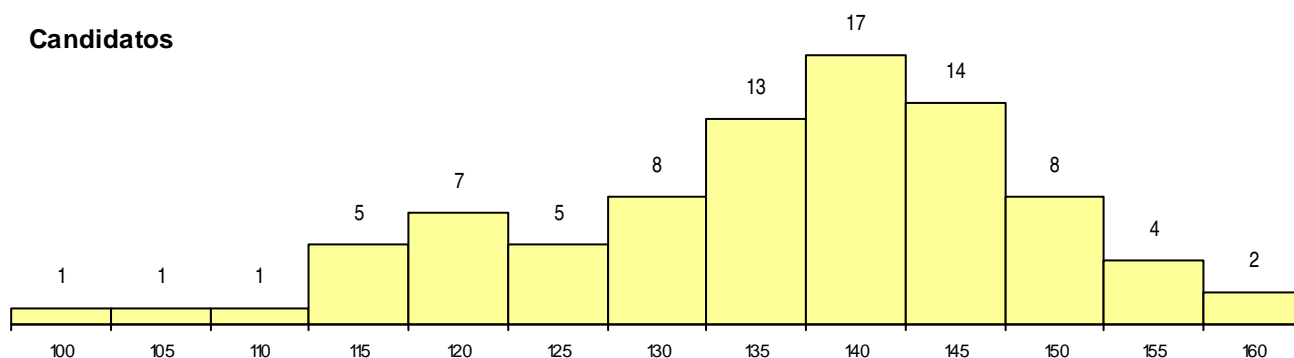

SEXO DOS CANDIDATOS

Sexo	Cands. %	Cols. %
Masc.	12 14	1 20
Femin.	74 86	4 80
Total	86	5

CURSO DO 12º ANO

(15 mais frequentes)

Curso 12º ano	Cands. %	Cols. %
N060 Ciências e Tecnologias	43 50	3 60
N089 Desporto	7 8	0 0
N062 Ciências Sociais e Humanas	7 8	0 0
P610 Cursos Educação Formação (todo	5 6	0 0
N088 Acção Social	5 6	0 0
N600 Cursos Profissionais (D.L. 74/2004	3 3	1 20
N972 Recorrente - Ciências Sociais e Hu	3 3	0 0
R810 Agrupamento 1 / geral	2 2	1 20
R820 Agrupamento 2 / geral	1 1	0 0
P561 Assistente de arqueólogo	1 1	0 0
P487 Técnico de secretariado	1 1	0 0
P472 Técnico de informática/gestão	1 1	0 0
N971 Recorrente - Ciências Socioeconó	1 1	0 0
N667 Gestão e Dinamização Desportiva	1 1	0 0
N061 Ciências Socioeconómicas	1 1	0 0

MÉDIAS dos Colocados

Nota de candidatura	148.9
Prova de ingresso	135.2
Média do 12º ano	156.2
Média do 10º/11º ano	156.2

DISTRIBUIÇÕES DE NOTAS DE CANDIDATURA

Candidatos

Colocados