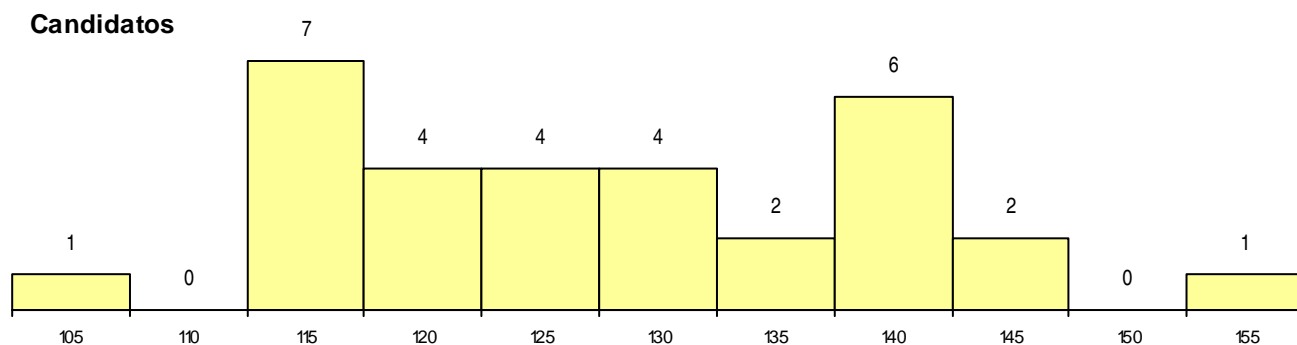

**SEXO DOS CANDIDATOS**

Sexo	Cands. %	Cols. %
Masc.	16 52	0
Femin.	15 48	0
<b>Total</b>	<b>31</b>	<b>0</b>

**CURSO DO 12º ANO (15 mais frequentes)**

Curso 12º ano	Cands. %	Cols. %
N061 Ciências Socioeconómicas	6 19	0
N970 Recorrente - Ciências e Tecnologi	4 13	0
N060 Ciências e Tecnologias	3 10	0
N062 Ciências Sociais e Humanas	3 10	0
U220 Ens. secundário recorrente (todos	3 10	0
N980 Recorrente - Administração	2 6	0
P382 Técnico de instalações eléctricas	1 3	0
P412 Técnico de contabilidade	1 3	0
P722 Técnico administrativo	1 3	0
E001 1.º curso	1 3	0
N085 Administração	1 3	0
N082 Informática	1 3	0
R831 Agrupamento 3 / administração	1 3	0
T122 Técnico de informática de gestão	1 3	0
T124 Técnico de manutenção mecânica	1 3	0

**MÉDIAS dos Colocados**

Nota de candidatura  
 Prova de ingresso  
 Média do 12º ano  
 Média do 10º/11º ano

**DISTRIBUIÇÕES DE NOTAS DE CANDIDATURA**

**Colocados**