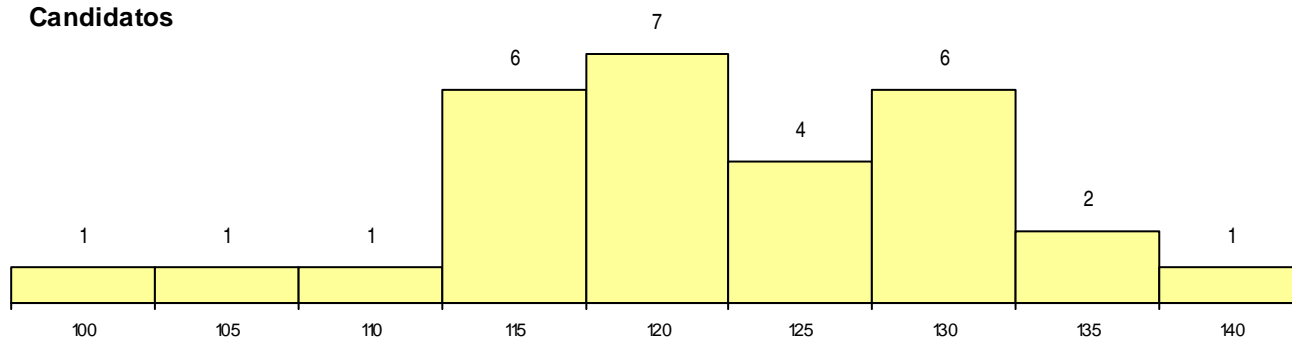

SEXO DOS CANDIDATOS

Sexo	Cands. %	Cols. %
Masc.	19 66	1 50
Femin.	10 34	1 50
Total	29	2

CURSO DO 12º ANO (15 mais frequentes)

Curso 12º ano	Cands. %	Cols. %
N060 Ciências e Tecnologias	14 48	1 50
R810 Agrupamento 1 / geral	4 14	1 50
N062 Ciências Sociais e Humanas	4 14	0 0
N600 Cursos Profissionais (D.L. 74/2004)	2 7	0 0
U220 Ens. secundário recorrente (todos)	1 3	0 0
P353 Técnico de gestão do ambiente	1 3	0 0
N970 Recorrente - Ciências e Tecnologi	1 3	0 0
N089 Desporto	1 3	0 0
N082 Informática	1 3	0 0

MÉDIAS dos Colocados

Nota de candidatura	135.4
Prova de ingresso	136.5
Média do 12º ano	134.5
Média do 10º/11º ano	134.5

DISTRIBUIÇÕES DE NOTAS DE CANDIDATURA

Candidatos

Colocados