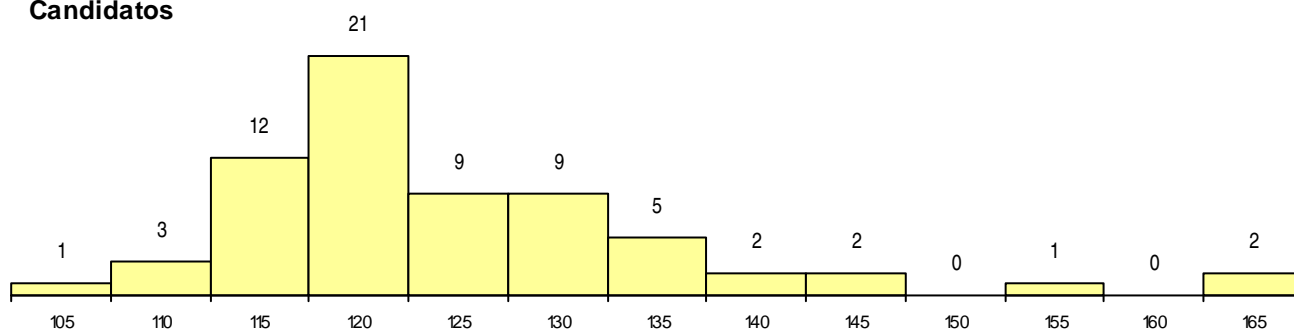

**SEXO DOS CANDIDATOS**

Sexo	Cands. %	Cols. %
Masc.	41 61	12 63
Femin.	26 39	7 37
<b>Total</b>	<b>67</b>	<b>19</b>

**CURSO DO 12º ANO (15 mais frequentes)**

Curso 12º ano	Cands. %	Cols. %
N060 Ciências e Tecnologias	41 61	12 63
N082 Informática	9 13	2 11
N970 Recorrente - Ciências e Tecnologi	4 6	0 0
R810 Agrupamento 1 / geral	3 4	1 5
N980 Recorrente - Administração	2 3	2 11
N600 Cursos Profissionais (D.L. 74/2004	2 3	0 0
P593 Técnico de gestão de sistemas inf	1 1	1 5
N061 Ciências Socioeconómicas	1 1	1 5
R813 Agrupamento 1 / informática	1 1	0 0
R176 Informática	1 1	0 0
N971 Recorrente - Ciências Socioeconó	1 1	0 0
N081 Electrotecnia e Electrónica	1 1	0 0

**MÉDIAS dos Colocados**

Nota de candidatura	122.6
Prova de ingresso	107.1
Média do 12º ano	130.9
Média do 10º/11º ano	130.9

**DISTRIBUIÇÕES DE NOTAS DE CANDIDATURA**

**Candidatos**

**Colocados**