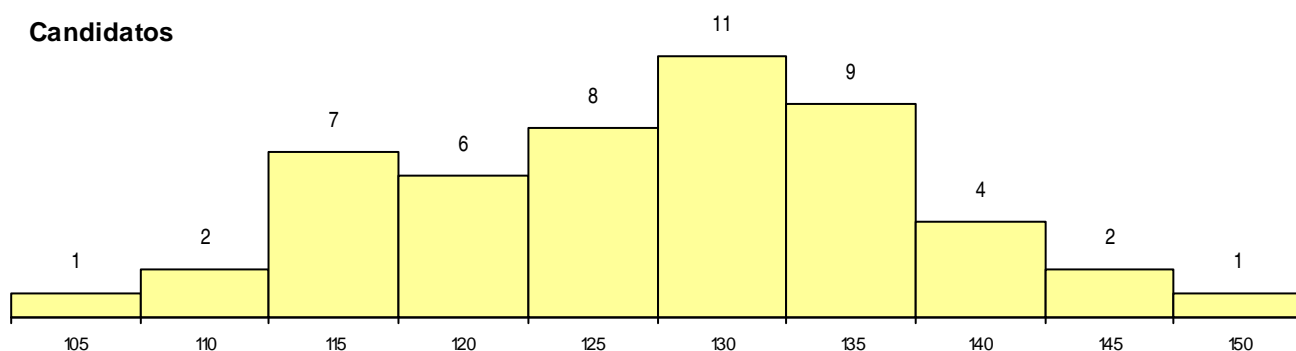

SEXO DOS CANDIDATOS

Sexo	Cands. %	Cols. %
Masc.	8 16	0 0
Femin.	43 84	13 100
Total	51	13

CURSO DO 12º ANO (15 mais frequentes)

Curso 12º ano	Cands. %	Cols. %
N060 Ciências e Tecnologias	39 76	12 92
N970 Recorrente - Ciências e Tecnologi	4 8	0 0
R810 Agrupamento 1 / geral	2 4	0 0
U220 Ens. secundário recorrente (todos	1 2	0 0
P610 Cursos Educação Formação (todo	1 2	0 0
N972 Recorrente - Ciências Sociais e Hu	1 2	0 0
N600 Cursos Profissionais (D.L. 74/2004	1 2	0 0

MÉDIAS dos Colocados

Nota de candidatura	121.0
Prova de ingresso	105.1
Média do 12º ano	129.5
Média do 10º/11º ano	129.5

DISTRIBUIÇÕES DE NOTAS DE CANDIDATURA

Candidatos

Colocados