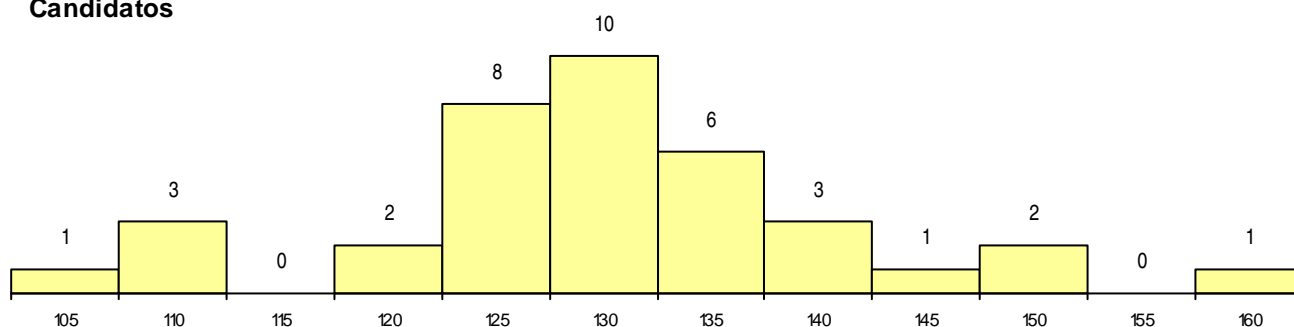

SEXO DOS CANDIDATOS

Sexo	Cands. %	Cols. %
Masc.	15 41	5 45
Femin.	22 59	6 55
Total	37	11

CURSO DO 12º ANO (15 mais frequentes)

Curso 12º ano	Cands. %	Cols. %
N064 Artes Visuais	12 32	4 36
N671 Design de Comunicação/Multimédi	5 14	1 9
N062 Ciências Sociais e Humanas	2 5	1 9
N600 Cursos Profissionais (D.L. 74/2004	2 5	0 0
N060 Ciências e Tecnologias	2 5	0 0
P363 Técnico de artes gráficas	1 3	1 9
R820 Agrupamento 2 / geral	1 3	1 9
PS17 Técnico de apoio à gestão	1 3	1 9
P403 Técnico de construção civil/desenh	1 3	1 9
P381 Técnico de comunicação/marketin	1 3	1 9
N082 Informática	1 3	0 0
N970 Recorrente - Ciências e Tecnologi	1 3	0 0
NA26 Artes e Indústrias Gráficas (VCT)	1 3	0 0
R821 Agrupamento 2 / design	1 3	0 0
P530 Técnico projectista de mobiliário	1 3	0 0

MÉDIAS dos Colocados

Nota de candidatura	134.1
Prova de ingresso	129.4
Média do 12º ano	136.5
Média do 10º/11º ano	136.5

DISTRIBUIÇÕES DE NOTAS DE CANDIDATURA

Candidatos

Colocados