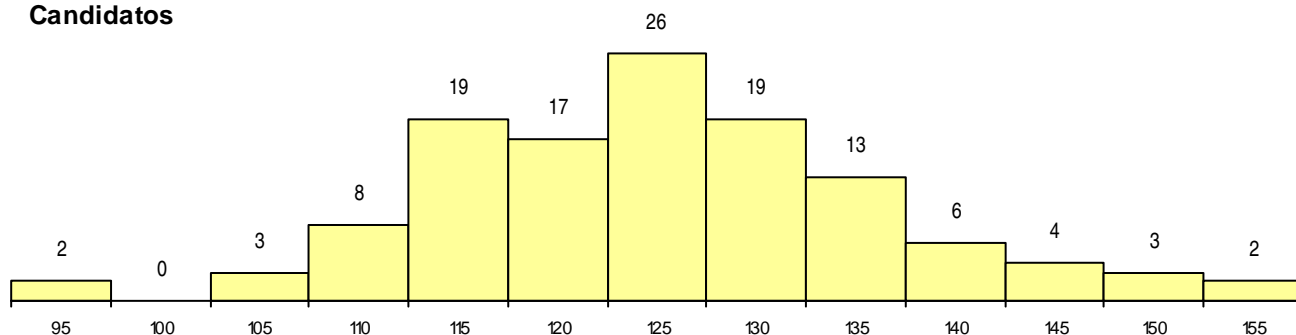

SEXO DOS CANDIDATOS

Sexo	Cands. %	Cols. %
Masc.	70 57	13 57
Femin.	52 43	10 43
Total	122	23

CURSO DO 12º ANO (15 mais frequentes)

Curso 12º ano	Cands. %	Cols. %
N060 Ciências e Tecnologias	49 40	9 39
N062 Ciências Sociais e Humanas	12 10	0 0
N970 Recorrente - Ciências e Tecnologi	10 8	1 4
N971 Recorrente - Ciências Socioeconó	5 4	3 13
N972 Recorrente - Ciências Sociais e Hu	5 4	1 4
N061 Ciências Socioeconómicas	4 3	2 9
N085 Administração	4 3	1 4
N600 Cursos Profissionais (D.L. 74/2004	4 3	0 0
P472 Técnico de informática/gestão	3 2	1 4
NA18 Marketing e Estratégia Empresarial	2 2	2 9
P610 Cursos Educação Formação (todo	2 2	1 4
T122 Técnico de informática de gestão	2 2	0 0
N980 Recorrente - Administração	2 2	0 0
R810 Agrupamento 1 / geral	2 2	0 0
P384 Técnico de comércio	1 1	1 4

MÉDIAS dos Colocados

Nota de candidatura	128.5
Prova de ingresso	117.6
Média do 12º ano	134.3
Média do 10º/11º ano	134.3

DISTRIBUIÇÕES DE NOTAS DE CANDIDATURA

Candidatos

Colocados