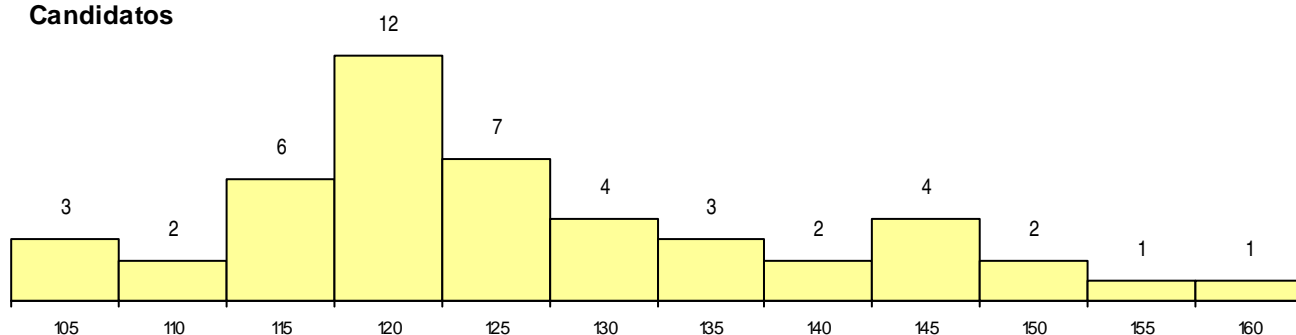

**SEXO DOS CANDIDATOS**

Sexo	Cands. %	Cols. %
Masc.	33 70	10 91
Femin.	14 30	1 9
<b>Total</b>	<b>47</b>	<b>11</b>

**CURSO DO 12º ANO (15 mais frequentes)**

Curso 12º ano	Cands. %	Cols. %
N060 Ciências e Tecnologias	8 17	1 9
N082 Informática	7 15	2 18
N084 Multimédia	5 11	3 27
N062 Ciências Sociais e Humanas	5 11	0 0
N970 Recorrente - Ciências e Tecnologi	3 6	0 0
N064 Artes Visuais	2 4	1 9
N600 Cursos Profissionais (D.L. 74/2004	1 2	1 9
N972 Recorrente - Ciências Sociais e Hu	1 2	1 9
P753 Técnico de informática	1 2	1 9
R810 Agrupamento 1 / geral	1 2	1 9
P363 Técnico de artes gráficas	1 2	0 0
N977 Recorrente - Informática	1 2	0 0
R840 Agrupamento 4 / geral	1 2	0 0
P381 Técnico de comunicação/marketin	1 2	0 0
P396 Técnico auxiliar de infância	1 2	0 0

**MÉDIAS dos Colocados**

Nota de candidatura	124.1
Prova de ingresso	113.0
Média do 12º ano	130.0
Média do 10º/11º ano	130.0

**DISTRIBUIÇÕES DE NOTAS DE CANDIDATURA**

**Candidatos**

**Colocados**