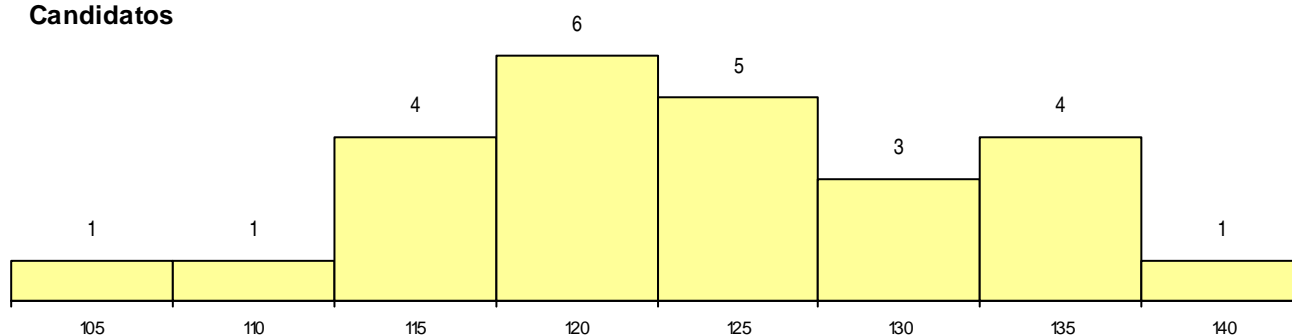

**SEXO DOS CANDIDATOS**

Sexo	Cands. %	Cols. %
Masc.	18 72	4 100
Femin.	7 28	0 0
<b>Total</b>	<b>25</b>	<b>4</b>

**CURSO DO 12º ANO (15 mais frequentes)**

Curso 12º ano	Cands. %	Cols. %
N060 Ciências e Tecnologias	14 56	0 0
N082 Informática	7 28	2 50
R165 Informática	1 4	1 25
P610 Cursos Educação Formação (todo	1 4	1 25
R810 Agrupamento 1 / geral	1 4	0 0
N064 Artes Visuais	1 4	0 0

**MÉDIAS dos Colocados**

Nota de candidatura 120.8  
 Prova de ingresso 107.0  
 Média do 12º ano 128.3  
 Média do 10º/11º ano 128.3

**DISTRIBUIÇÕES DE NOTAS DE CANDIDATURA**

**Candidatos**

**Colocados**