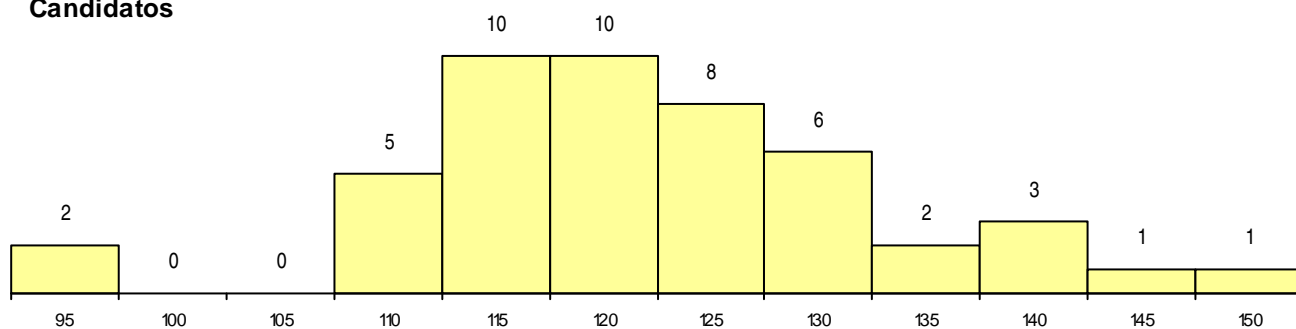

SEXO DOS CANDIDATOS

Sexo	Cands. %	Cols. %
Masc.	26 54	5 31
Femin.	22 46	11 69
Total	48	16

CURSO DO 12º ANO (15 mais frequentes)

Curso 12º ano	Cands. %	Cols. %
N060 Ciências e Tecnologias	22 46	7 44
N062 Ciências Sociais e Humanas	13 27	5 31
P610 Cursos Educação Formação (todo	3 6	3 19
P566 Técnico de turismo	2 4	1 6
U220 Ens. secundário recorrente (todos	1 2	0 0
R810 Agrupamento 1 / geral	1 2	0 0
PS46 Técnico de refrigeração e climatiza	1 2	0 0
P733 Técnico de contabilidade e gestão	1 2	0 0
N972 Recorrente - Ciências Sociais e Hu	1 2	0 0

MÉDIAS dos Colocados

Nota de candidatura	123.9
Prova de ingresso	109.3
Média do 12º ano	131.8
Média do 10º/11º ano	131.8

DISTRIBUIÇÕES DE NOTAS DE CANDIDATURA

Candidatos

Colocados