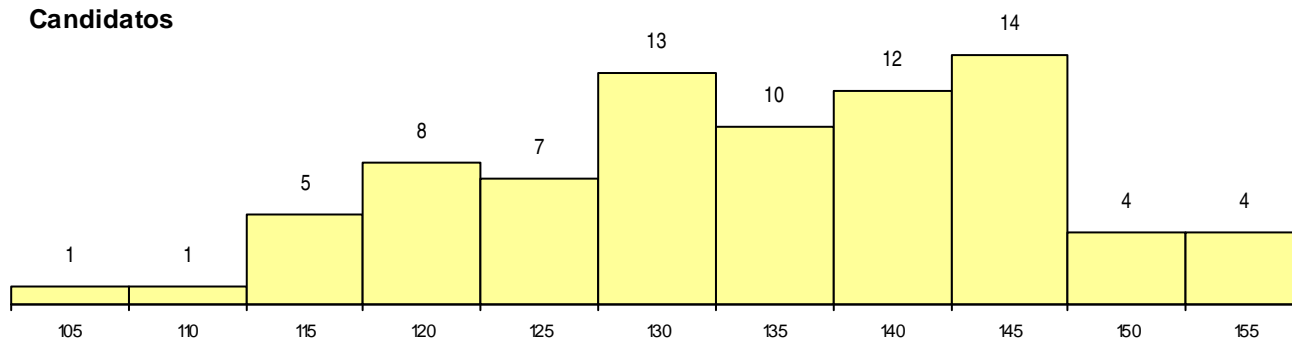

SEXO DOS CANDIDATOS

Sexo	Cands. %	Cols. %
Masc.	31 39	5 45
Femin.	48 61	6 55
Total	79	11

CURSO DO 12º ANO (15 mais frequentes)

Curso 12º ano	Cands. %	Cols. %
N062 Ciências Sociais e Humanas	38 48	9 82
N060 Ciências e Tecnologias	15 19	1 9
N063 Línguas e Literaturas	4 5	0 0
N064 Artes Visuais	4 5	0 0
N088 Acção Social	3 4	0 0
R810 Agrupamento 1 / geral	2 3	0 0
N089 Desporto	2 3	0 0
R840 Agrupamento 4 / geral	1 1	1 9
N972 Recorrente - Ciências Sociais e Hu	1 1	0 0
N084 Multimédia	1 1	0 0
N970 Recorrente - Ciências e Tecnologi	1 1	0 0
P381 Técnico de comunicação/marketin	1 1	0 0
P385 Técnico de electrotecnia	1 1	0 0
P433 Técnico de gestão	1 1	0 0
P487 Técnico de secretariado	1 1	0 0

MÉDIAS dos Colocados

Nota de candidatura	145.4
Prova de ingresso	144.9
Média do 12º ano	145.6
Média do 10º/11º ano	145.6

DISTRIBUIÇÕES DE NOTAS DE CANDIDATURA

Candidatos

Colocados