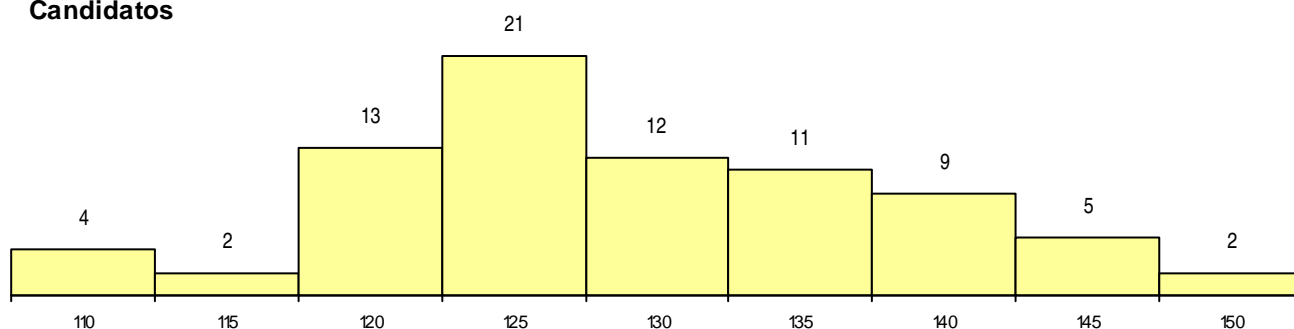

SEXO DOS CANDIDATOS

Sexo	Cands. %	Cols. %
Masc.	6 8	0 0
Femin.	73 92	8 100
Total	79	8

CURSO DO 12º ANO (15 mais frequentes)

Curso 12º ano	Cands. %	Cols. %
N060 Ciências e Tecnologias	29 37	5 63
N062 Ciências Sociais e Humanas	13 16	0 0
N088 Acção Social	10 13	0 0
N970 Recorrente - Ciências e Tecnologi	5 6	1 13
P389 Animador sociocultural	3 4	0 0
P610 Cursos Educação Formação (todo	2 3	1 13
N674 Animação Sócio-Cultural	1 1	1 13
N063 Línguas e Literaturas	1 1	0 0
N064 Artes Visuais	1 1	0 0
N085 Administração	1 1	0 0
N089 Desporto	1 1	0 0
N215 Acção Educativa	1 1	0 0
E002 2.º curso	1 1	0 0
N668 Química Industrial e Ambiental	1 1	0 0
R840 Agrupamento 4 / geral	1 1	0 0

MÉDIAS dos Colocados

Nota de candidatura	139.2
Prova de ingresso	129.6
Média do 12º ano	144.3
Média do 10º/11º ano	144.3

DISTRIBUIÇÕES DE NOTAS DE CANDIDATURA

Candidatos

Colocados