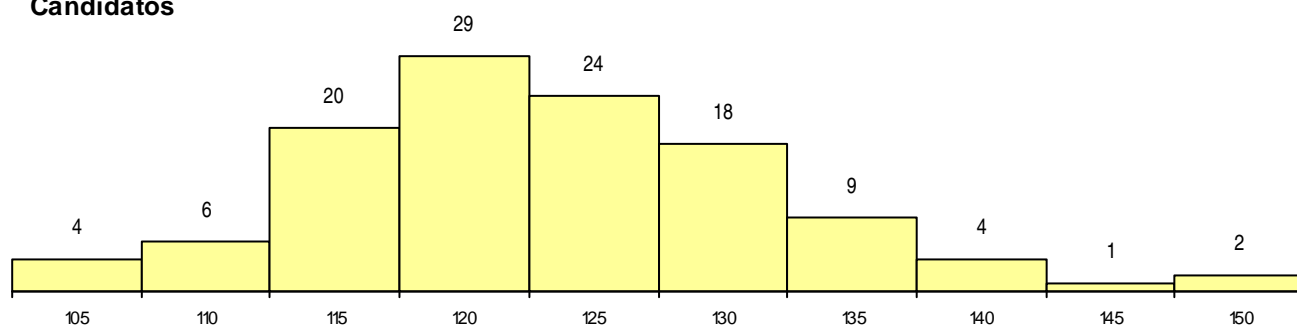

SEXO DOS CANDIDATOS

Sexo	Cands. %	Cols. %
Masc.	113 97	16 100
Femin.	4 3	0 0
Total	117	16

CURSO DO 12º ANO (15 mais frequentes)

Curso 12º ano	Cands. %	Cols. %
N060 Ciências e Tecnologias	73 62	13 81
N082 Informática	8 7	1 6
N081 Electrotecnia e Electrónica	7 6	0 0
N600 Cursos Profissionais (D.L. 74/2004)	7 6	0 0
R810 Agrupamento 1 / geral	4 3	0 0
N970 Recorrente - Ciências e Tecnologi	3 3	0 0
N061 Ciências Socioeconómicas	2 2	0 0
U220 Ens. secundário recorrente (todos	2 2	0 0
P382 Técnico de instalações eléctricas	1 1	1 6
P385 Técnico de electrotecnia	1 1	1 6
P427 Técnico de electrónica/hardware	1 1	0 0
P544 Técnico de electrónica/instrumenta	1 1	0 0
R813 Agrupamento 1 / informática	1 1	0 0
N062 Ciências Sociais e Humanas	1 1	0 0
R814 Agrupamento 1 / mecânica	1 1	0 0

MÉDIAS dos Colocados

Nota de candidatura	129.4
Prova de ingresso	119.8
Média do 12º ano	134.5
Média do 10º/11º ano	134.5

DISTRIBUIÇÕES DE NOTAS DE CANDIDATURA

Candidatos

Colocados