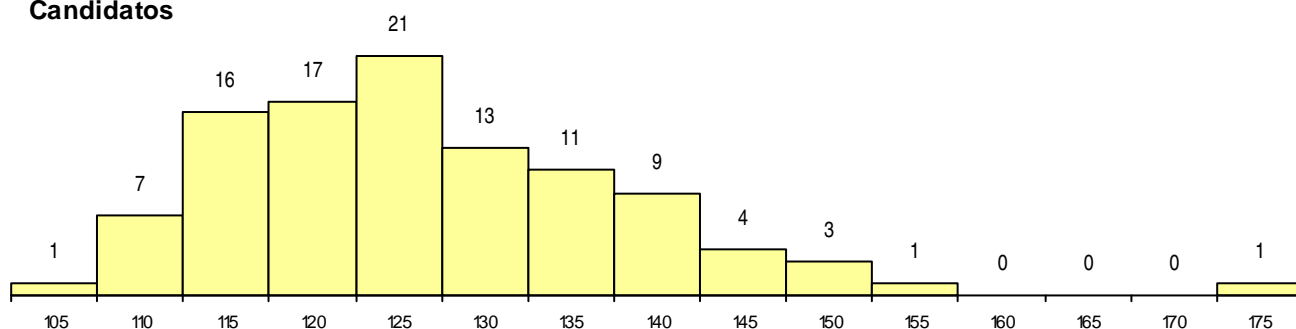

SEXO DOS CANDIDATOS

Sexo	Cands. %	Cols. %
Masc.	98 94	14 93
Femin.	6 6	1 7
Total	104	15

CURSO DO 12º ANO (15 mais frequentes)

Curso 12º ano	Cands. %	Cols. %
N060 Ciências e Tecnologias	68 65	12 80
N600 Cursos Profissionais (D.L. 74/2004	7 7	1 7
N081 Electrotecnia e Electrónica	5 5	0 0
N082 Informática	4 4	0 0
U220 Ens. secundário recorrente (todos	3 3	0 0
NA10 Electrónica e Telecomunicações (2 2	1 7
N970 Recorrente - Ciências e Tecnologi	2 2	1 7
P385 Técnico de electrotecnia	2 2	0 0
N089 Desporto	2 2	0 0
N064 Artes Visuais	2 2	0 0
P732 Técnico de construção civil	1 1	0 0
Q950 Equivalências	1 1	0 0
R810 Agrupamento 1 / geral	1 1	0 0
R813 Agrupamento 1 / informática	1 1	0 0
R814 Agrupamento 1 / mecânica	1 1	0 0

MÉDIAS dos Colocados

Nota de candidatura	135.0
Prova de ingresso	132.8
Média do 12º ano	136.2
Média do 10º/11º ano	136.2

DISTRIBUIÇÕES DE NOTAS DE CANDIDATURA

Candidatos

Colocados