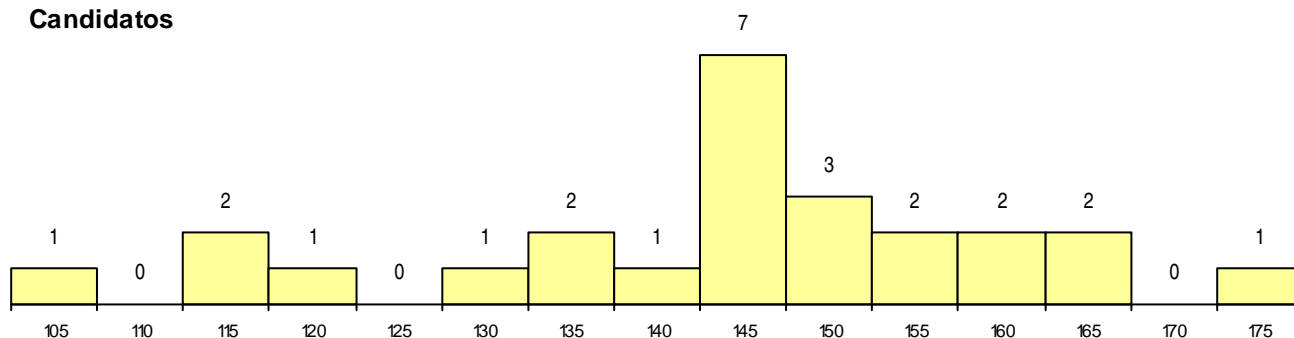

SEXO DOS CANDIDATOS

Sexo	Cands. %	Cols. %
Masc.	9 36	2 40
Femin.	16 64	3 60
Total	25	5

CURSO DO 12º ANO (15 mais frequentes)

Curso 12º ano	Cands. %	Cols. %
N060 Ciências e Tecnologias	22 88	5 100
U220 Ens. secundário recorrente (todos	1 4	0 0
R810 Agrupamento 1 / geral	1 4	0 0
N971 Recorrente - Ciências Socioeconó	1 4	0 0

MÉDIAS dos Colocados

Nota de candidatura 157.6
 Prova de ingresso 165.0
 Média do 12º ano 153.6
 Média do 10º/11º ano 153.6

DISTRIBUIÇÕES DE NOTAS DE CANDIDATURA

Candidatos

Colocados